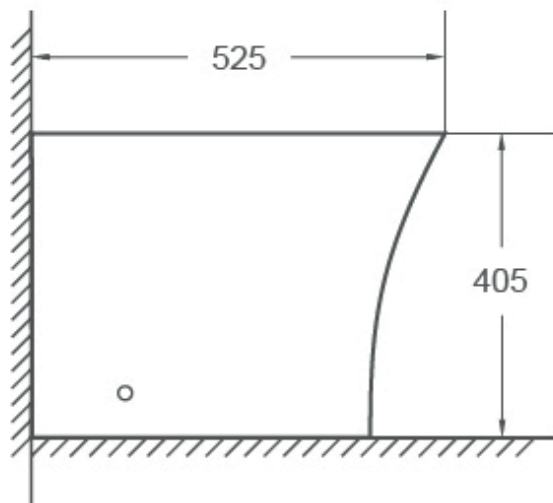

## Bidet Anori AQ4889A-W

- Bidet con Sistema de transferencia.
- Dimensiones: 52.5 x 35 x 40.5 cm.
- Material: Cerámica.
- Acabado Blanco.