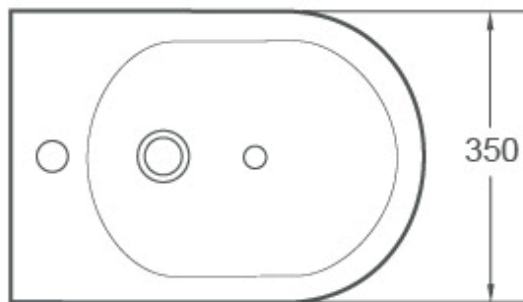

## Bidet Anori AQ4889A-W

- Bidet con Sistema de transferencia.
- Dimensiones: 52.5 x 35 x 40.5 cm.
- Material: Cerámica.
- Acabado Blanco.