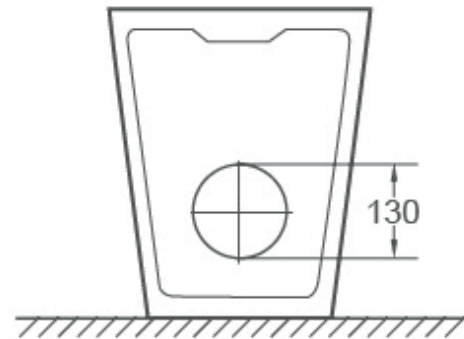

## Bidet Anori AQ4889A-W

- Bidet con Sistema de transferencia.
- Dimensiones: 52.5 x 35 x 40.5 cm.
- Material: Cerámica.
- Acabado Blanco.