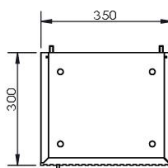

Mueble de Baño

AQ342494-OA

ALTEA

Especificaciones

- Material: Panel frontales en madera solida
- Acabado: Melamina
- Color: Oak.

Componentes de KIT y Dimensiones (LxAxh)

- Modulo Auxiliar: 35x30x16.7cm (AQ342494-OA)