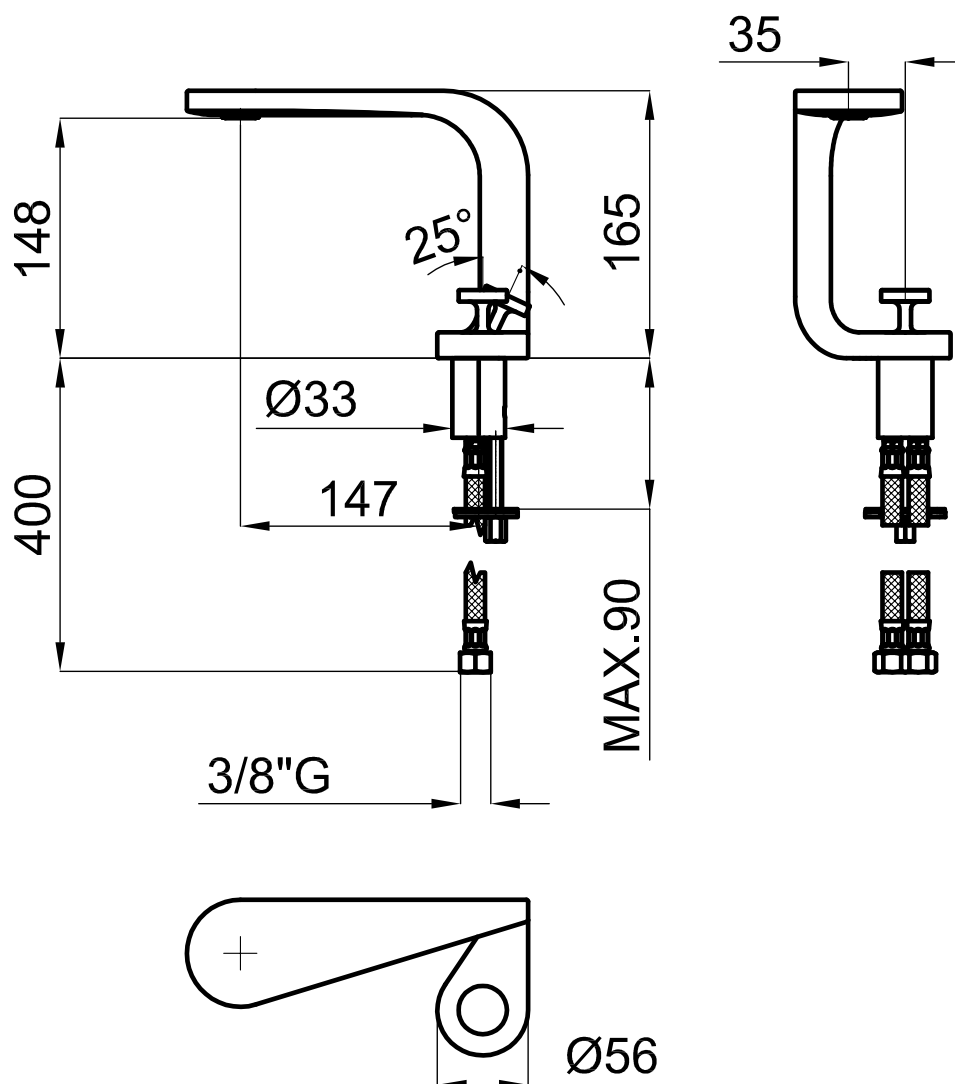

MOOD

GRIFERIA DE BAÑO - LAVABO

noken
PORCELANOSA BATHROOMS

Aviso legal: Los contenidos incluidos en este catálogo de productos NOKEN tienen únicamente fines informativos y de carácter orientativo careciendo de valor contractual alguno y por tanto no siendo jurídicamente vinculantes. Para la obtención de una correcta elección de material adaptado a las características de cada cliente así como para una óptima colocación y mantenimiento del mismo o para resolver cualquier cuestión que se le pueda suscitar sobre nuestros productos deberá dirigirse a nuestros establecimientos comerciales. NOKEN se reserva el derecho de modificar y/o suprimir ciertos modelos expuestos en este catálogo sin previo aviso. El aspecto y color de las productos puede presentar ligeras diferencias respecto a las originales.