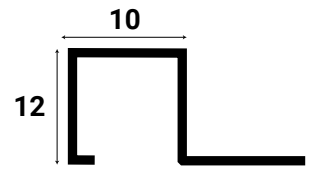

A **ALUMINIO**
Listelo R12 x 10 x 2600 mm

Listelo Aluminio

R12 x 10 x 2600mm
ARENA

Información del producto: Listelo de aluminio, en acabado imitación cemento, tremendamente versátil, ya que puede ser instalado en horizontal entre las piezas de cerámica y en vertical como perfil en esquinas y remates. Se recomienda su instalación en espacios interiores.

Aleación 6063

Temple T5

Sección

Consejos de instalación

1. Alinear correctamente el listelo, asegurándose que el material utilizado para la colocación pase a través de los agujeros de la troquelada del listelo.