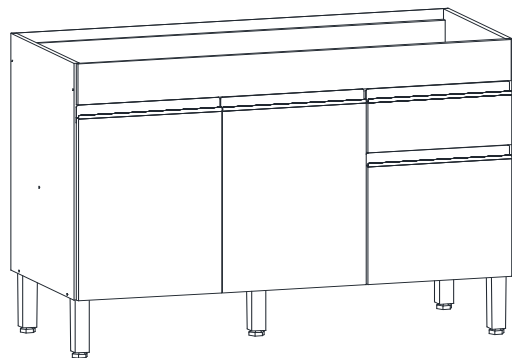

**PRODUTO: BALCÃO 3P 1G 1200 LINE**
**CÓD. INTERNO.....: 2960**
**CÓD. CLIENTE:**

<b>DIMENSÕES DO PRODUTO MONTADO</b> (Medidas em milímetros)			
Largura	Altura	Profundidade	Peso (Kg):
1200	845	518	32,05

<b>NCM - CLASSIFICAÇÃO FISCAL:</b>	94034000
<b>PRAZO DE GARANTIA:</b>	3 meses
<b>MONTAGEM:</b>	Responsabilidade do cliente

**CARACTERÍSTICAS TÉCNICAS E MATÉRIA PRIMA UTILIZADA**

Produzido com MDP de 15 mm., com três portas e uma gaveta, prateleira interna, dobradiças e corrediças telescópicas 100% metálicas. Pés reguláveis em plástico resistente. Acabamento em pintura com aplicação de textura sensível ao toque e secagem em luzes UV.

**ARGUMENTOS PARA PONTO DE VENDA**

O Balcão 3P 1G 1200 Line é produzido em MDP em 15mm, matéria prima que respeita o meio ambiente. Possui 3 portas com dobradiças 100% metálicas que garante mais segurança e qualidade ao produto, possuindo puxadores em perfil alumínio com pintura epóxi e prateleiras internas que permitem melhor organização dos itens. Dispõe também de 1 gaveta com corrediça telescópica 100% metálica que permite ampla abertura com deslizamento suave, além de pés reguláveis. Com aplicação de textura sensível ao toque e acabamento de pintura com secagem em luzes UV.