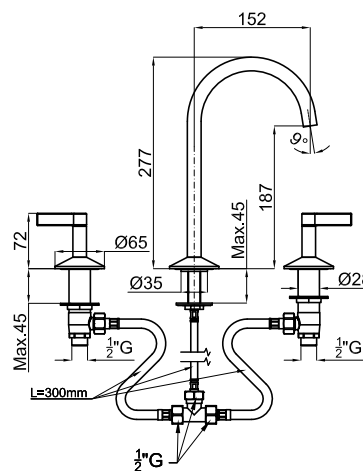

LIGNAGE

Diseñado por
RAMON ESTEVE

Descripción

Batería lavabo 3 piezas con montura cerámica . Conexiones de 1/2", sin vaciador. El caudal a 3 bares es de 5 l/min.

Acabado

oro cepillado
100299392

Otros Acabados

Cromo
100238512

Cobre cepillado
100289252

Oro
100238531

Titanio cepillado
100321011

Esquema Técnico

Dimensiones en mm

Garantía: Para consultar la garantía u otra información relativa a este producto, visitar nuestra web: www.noken.com