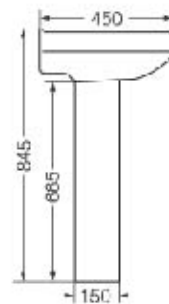

CARACTERISTICAS GENERALES

CARACTERISTICAS TECNICAS