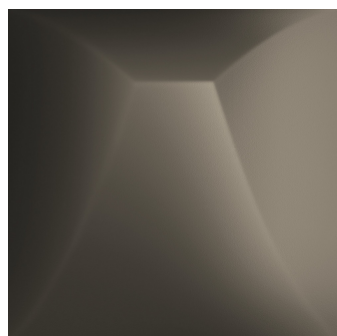

LACQ

25X25 — 9,84"X9,84"

Pasta Blanca
White body

Revestimiento
Wall Tiles

Aspecto Uniforme(v1)
Uniform Aspect

Relieve
Relief

Metálico
Metallic

LACQ BRONZE
WB253DB