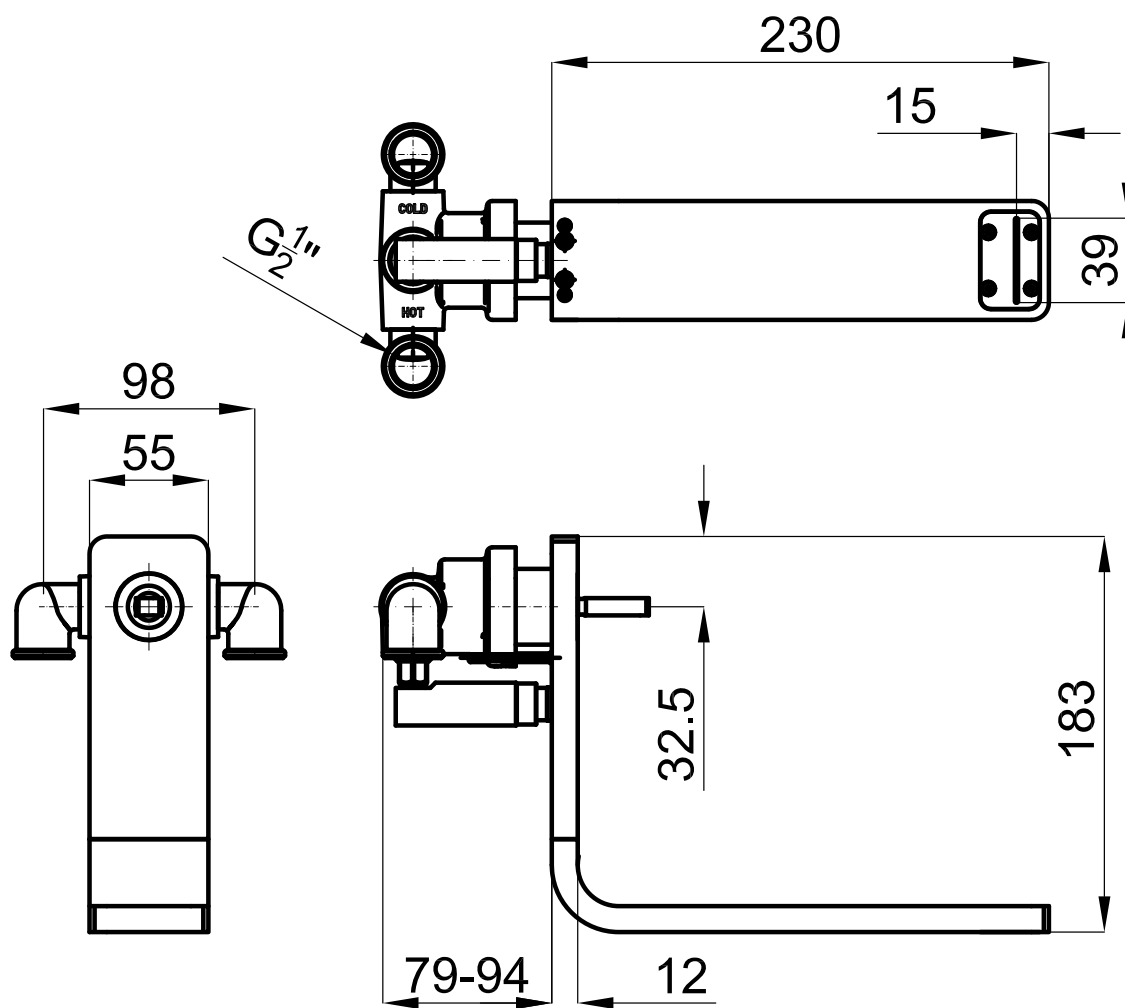

LOUNGE

GRIFERIA DE BAÑO - LAVABO

noken
PORCELANOSA BATHROOMS

Aviso legal: Los contenidos incluidos en este catálogo de productos NOKEN tienen únicamente fines informativos y de carácter orientativo careciendo de valor contractual alguno y por tanto no siendo jurídicamente vinculantes. Para la obtención de una correcta elección de material adaptado a las características de cada cliente así como para una óptima colocación y mantenimiento del mismo o para resolver cualquier cuestión que se le pueda suscitar sobre nuestros productos deberá dirigirse a nuestros establecimientos comerciales. NOKEN se reserva el derecho de modificar y/o suprimir ciertos modelos expuestos en este catálogo sin previo aviso. El aspecto y color de las productos puede presentar ligeras diferencias respecto a las originales.