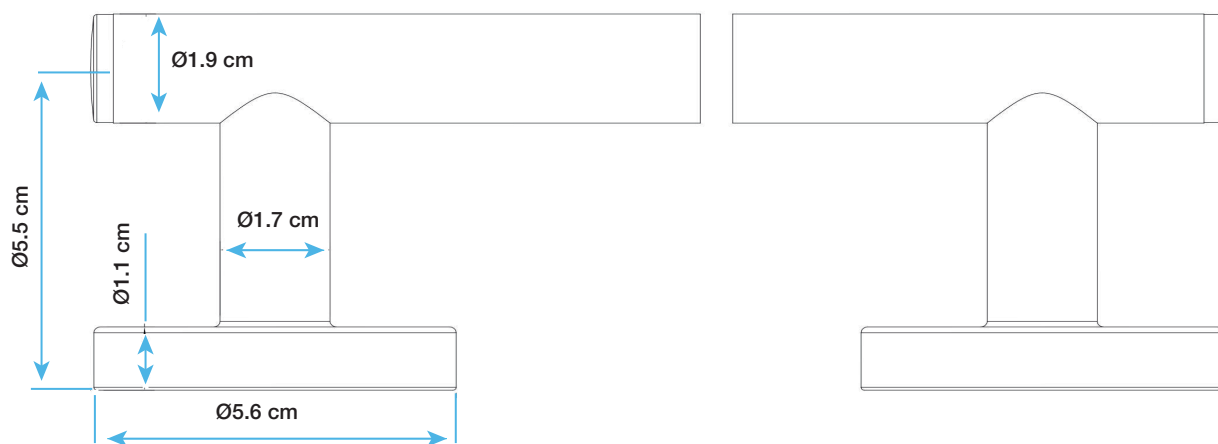

Barra de Ducha de Pared AQ5D903-CR

- Material: SUS201, pulido
- Acabado: Cromado
- ABS Control Deslizante
- Dimensiones: $\text{Ø} 1.9 \times 70 \text{ cm}$