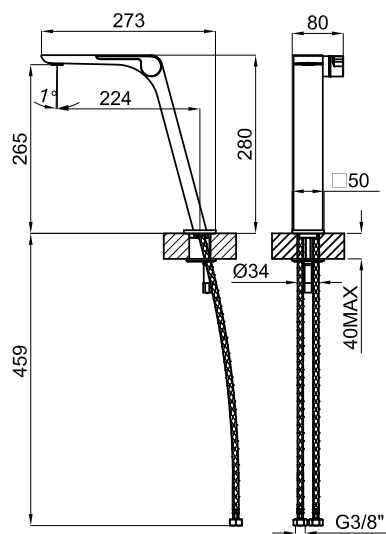

Descripción

Monomando lavabo caño alto con cartucho cerámico de Ø25mm. Sin vaciador. Conexiones de 3/8", una longitud de los latiguillos de 460mm. Aireador "plus" orientable. Apertura en frío. El caudal a 3 bares es de 4,7 l/min.

Acabado

negro
100272306

Otros Acabados

titanio cepillado
100272288

chromo
100272341

Diagrama de Caudales

Pressure (bar)	0	0.5	1	2	3	4	5
Flow - l/min (±15%)	0	3.35	3.89	3.98	4.17	4.26	4.23

Esquema Técnico

Dimensiones en mm

Garantía: Para consultar la garantía u otra información relativa a este producto, visitar nuestra web: www.noken.com

Aviso legal: Los contenidos incluidos en este catálogo de productos NOKEN tienen únicamente fines informativos y de carácter orientativo careciendo de valor contractual alguno y por tanto no siendo jurídicamente vinculantes. Para la obtención de una correcta elección de material adaptado a las características de cada cliente así como para una óptima colocación y mantenimiento del mismo o para resolver cualquier cuestión que se le pueda suscitar sobre nuestros productos deberá dirigirse a nuestros establecimientos comerciales. NOKEN se reserva el derecho de modificar y/o suprimir ciertos modelos expuestos en este catálogo sin previo aviso. El aspecto y color de las productos puede presentar ligeras diferencias respecto a las originales.