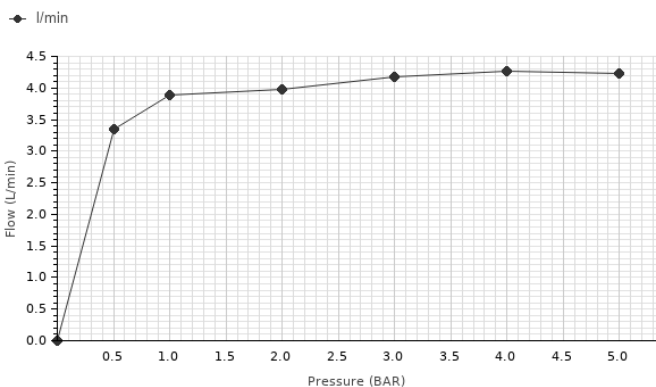

Descripción

Monomando lavabo caño alto con cartucho cerámico de Ø25mm. Sin vaciador. Conexiones de 3/8", una longitud de los latiguillos de 460mm. Aireador "plus" orientable. Apertura en frío. El caudal a 3 bares es de 4,7 l/min.

Acabado

negro
100272306

Otros Acabados

titanio cepillado
100272288

chromo
100272341

Diagrama de Caudales

Pressure (bar)	0	0.5	1	2	3	4	5
Flow - l/min (±15%)	0	3.35	3.89	3.98	4.17	4.26	4.23

Esquema Técnico