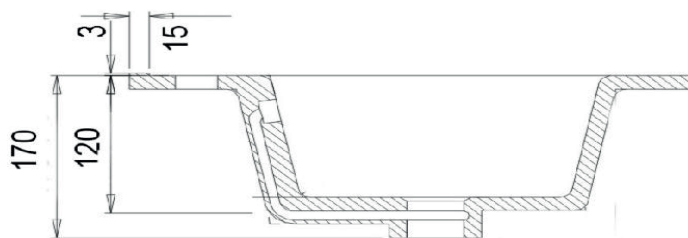

Recomendaciones

- No golpear el producto con objetos sólidos.
- Para la limpieza del producto favor utilizar materiales suaves, tal como esponjas para así evitar rayar el producto.
- Evitar limpiar el producto con detergentes fuertes.
- Evitar pararse o sentarse en el mueble para así evitar cualquier tipo de accidente.