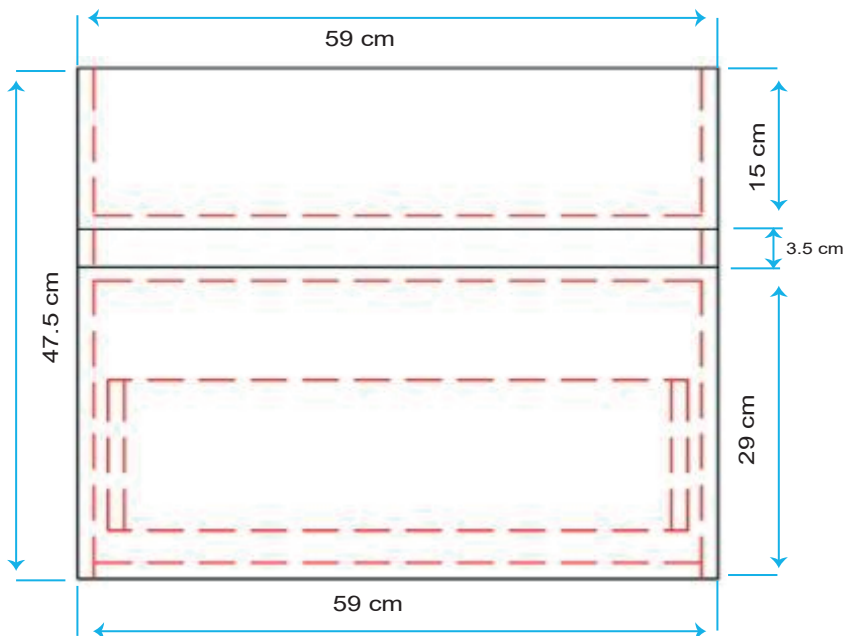

Mueble Batoni

AQ3019114-W
AQ3019114-NO
AQ3019114-WA
AQ3119116-W

Dimensiones

- Mueble: 59 x 45 x 47.5 cm
- Lavamanos: 61 x 46 x 16.5 cm

Características

- Acabado : Melamina
- Lavamanos de Ceramica.
- Manubrio: Aluminio
- Disponible en color: Blanco, Nogal , Walnut