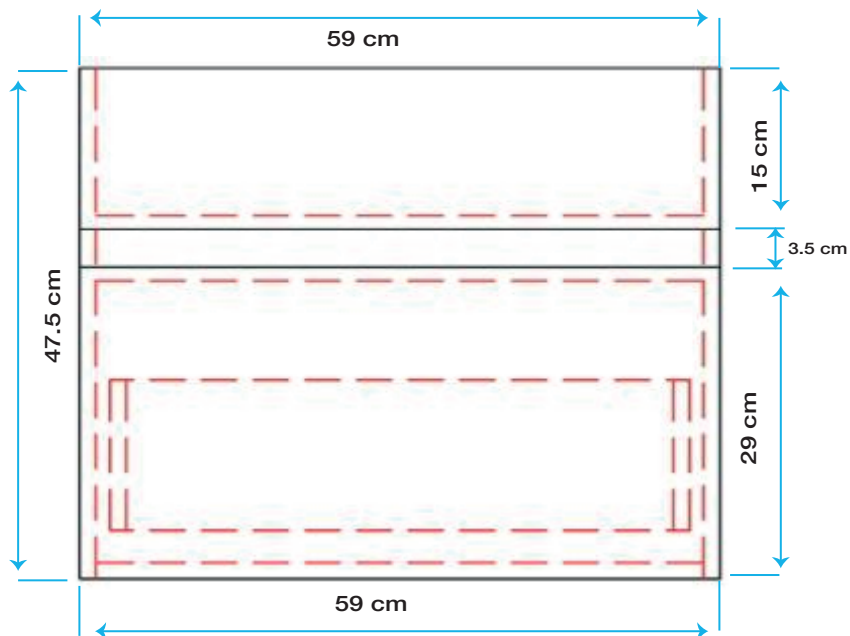

Mueble Batoni

AQ3019114-W
AQ3019114-NO
AQ3119116-W

Dimensiones

- Mueble: 59 x 45 x 47.5 cm
- Lavamanos: 61 x 46 x 16.5 cm

Características

- Acabado : Melamina
- Lavamanos de Ceramica.
- Manubrio: Aluminio
- Disponible en color: Blanco, Nogal