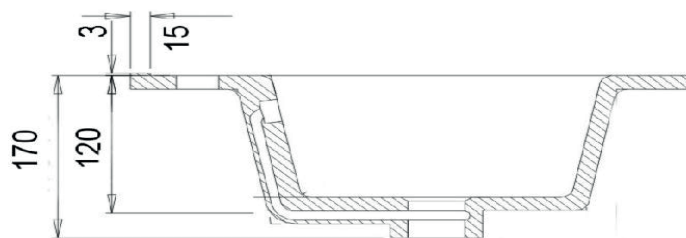

Recomendaciones

- No golpear el producto con objetos sólidos.
- Para la limpieza del producto favor utilizar materiales suaves, tal como esponjas para así evitar rayar el producto.
- Evitar limpiar el producto con detergentes fuertes.
- Evitar pararse o sentarse en el mueble para así evitar cualquier tipo de accidente.