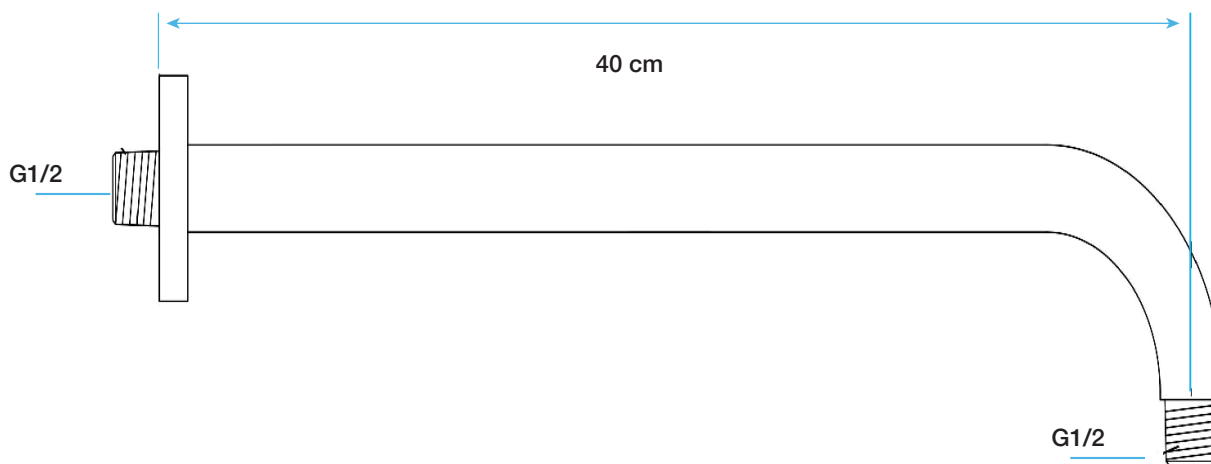

Brazo de Ducha AQ5D349-N

Material: Bronce

Dimensiones: 40 cm

Acabado: Negro Mate