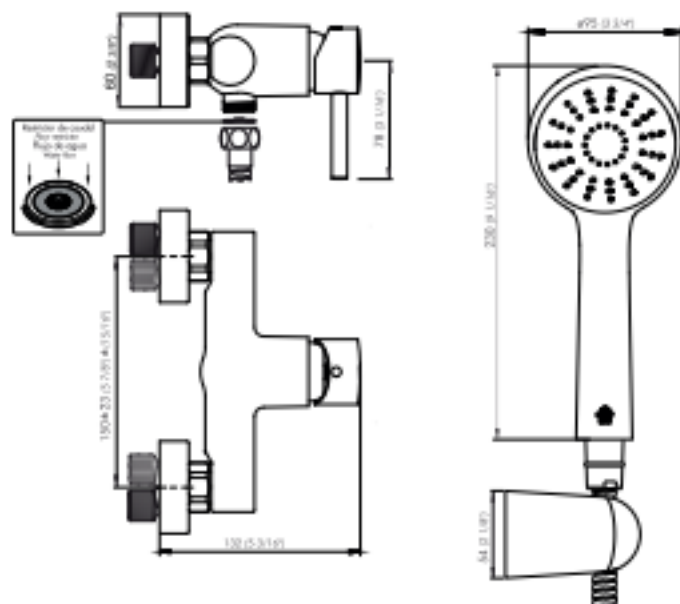

## Detalle Técnico *Product detail*

Instalación <i>Installation</i>	Sobre mesada <i>Deck mounted</i>
Material <i>Material</i>	Latón cromado <i>Brass</i>
Presión de operación <i>Pressure</i>	0.4 a 4 bar
Peso <i>Item weight</i>	0.712 kg <i>1.56 pounds</i>
Volumen <i>Volume</i>	2.975 cm <sup>3</sup>

Todas las medidas están en milímetros y en pulgadas.

**Complementos para instalación**

 <p><b>G1/2" G1/2"</b></p> <p><b>0400.5</b></p>	 <p><b>G1/2" G3/8"</b></p> <p><b>0400.6</b></p>	 <p><b>G3/8" G1/2"</b></p> <p><b>0400.7</b></p>	 <p><b>G1/2" G1/2"</b></p> <p><b>PPR dn20x1/2"</b></p> <p><b>TF.310.20</b></p>
--	--	---	---

# LILO NEW

Juego monocomando exterior pared (ducha) con ducha manual incluida  
Single shower wall mount mixer, with eccentric couplings. Hand shower included.

Z311/G1N

+ Información  
more information

## Plano / Diagram

\*Dimensiones en milímetros y pulgadas  
\*Measurements are in millimeters and inches

Acabados / Finishes