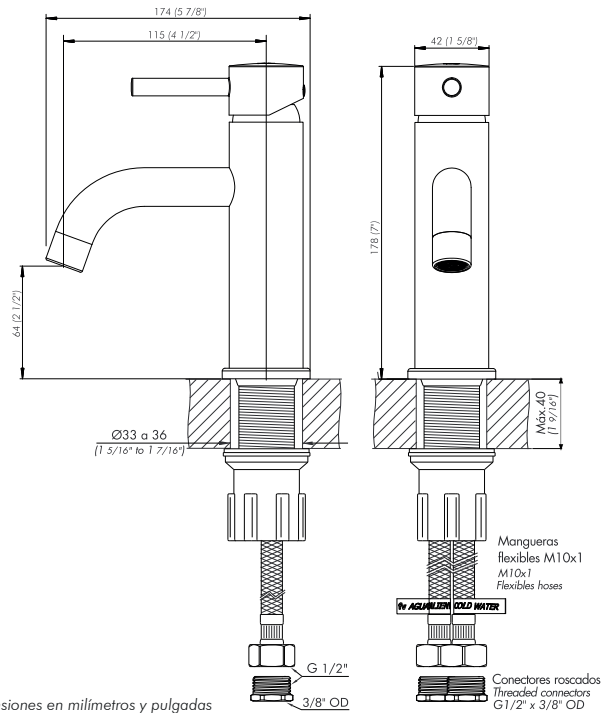

Plano / Diagram

*Dimensiones en milímetros y pulgadas
*Measurements are in millimeters and inches