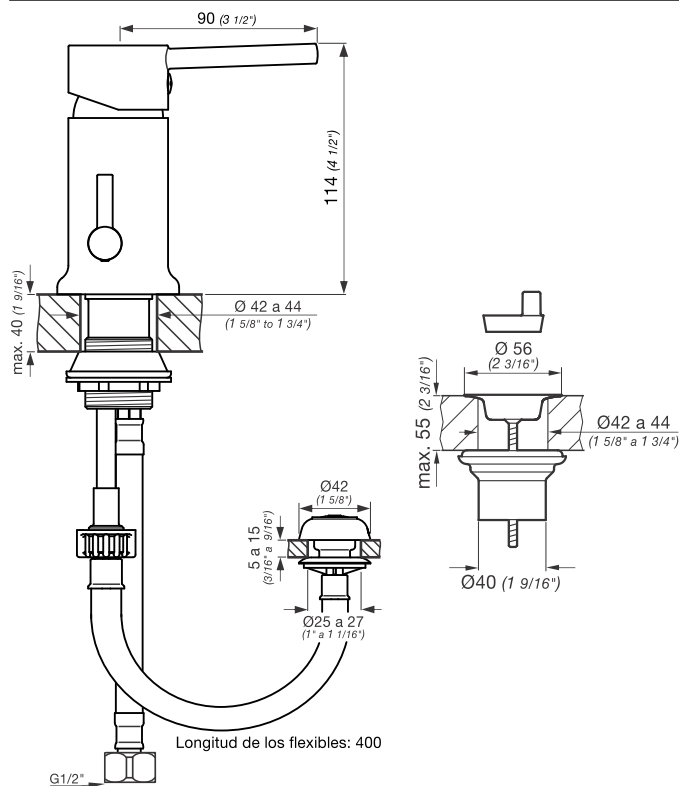

## Detalle Técnico *Product detail*

Instalación <i>Installation</i>	Sobre mesada <i>Deck mounted</i>
Material <i>Material</i>	Latón cromado <i>Brass</i>
Presión de operación <i>Pressure</i>	0.4 a 4 bar
Peso <i>Item weight</i>	0.712 kg <i>1.56 pounds</i>
Volumen <i>Volume</i>	2.975 cm <sup>3</sup>

Grupofvoficial grupofvoficial

UTILIZA SIEMPRE REPUESTOS ORIGINALES  
FV

**0189/G1 Lilo**

**Detalle Técnico**

Instalación	Sobre bidet
Material	Metal cromado
Presión de operación	0.4 a 4 bar
Funcionamiento	Juego monocomando para bidet
Peso	1,46 kg
Volumen	0.003 m3

Todas las medidas están en milímetros y en pulgadas.

**Complementos para instalación**

 <p><b>G1/2" G1/2"</b></p> <p><b>0400.5</b></p>	 <p><b>G1/2" G3/8"</b></p> <p><b>0400.6</b></p>	 <p><b>G3/8" G1/2"</b></p> <p><b>0400.7</b></p>	 <p><b>G1/2" G1/2"</b></p> <p><b>PPR dn20x1/2"</b></p> <p><b>TF.310.20</b></p>
--	--	---	---