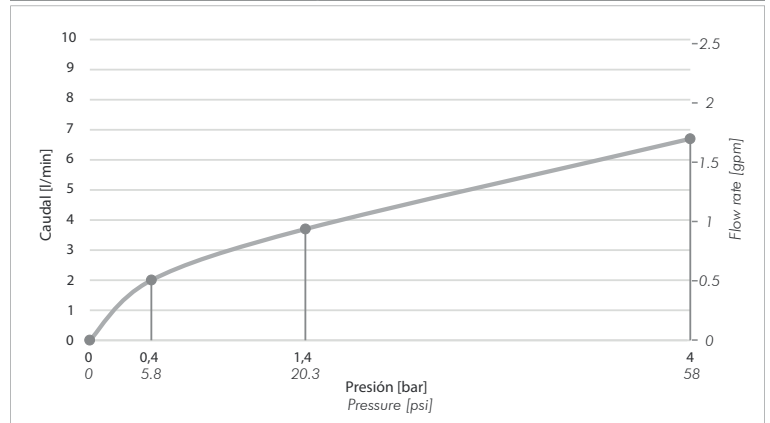

Gráfico de Caudales de operación *Operation flow rate graphic*

Bernardo de Irigoyen 1053 - B1604AFC
Florida - Pcia. de Buenos Aires - Argentina
Tel.: +54 (011) 4730-5300

Contacto:
Web: www.grupofv.com
E-mail: contacto@grupofv.com

Grupofvoficial grupofvoficial

UTILIZA SIEMPRE REPUESTOS ORIGINALES
FV