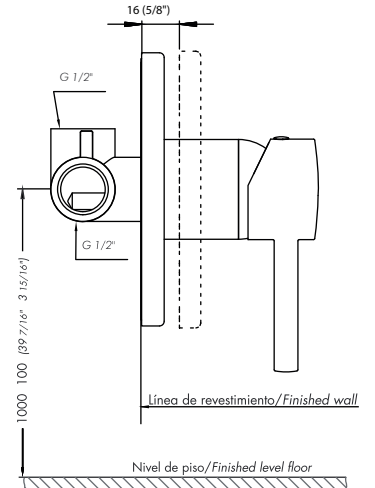

LILO NEW

Juego monocomando ducha.
Single handle shower set.

Z108/G1N.0

+ información
more information

Plano / Diagram

Acabados *Finishes*

Detalle Técnico *Product detail*

Instalación <i>Installation</i>	Embutido <i>Inlay</i>
Material <i>Material</i>	Latón <i>Brass</i>
Presión de operación <i>Pressure</i>	0.4 a 4 bar
Peso <i>Item weight</i>	0.275 kg <i>0.60 pounds</i>
Volumen <i>Volume</i>	3.672 cm³

Incluye *Included*

Juego de armado <i>Assembly set</i>
Conjunto de fijación <i>Fixing set</i>
Folleto <i>Installation brochure</i>

*Dimensiones en milímetros y pulgadas
*Measurements are in millimeters and inches