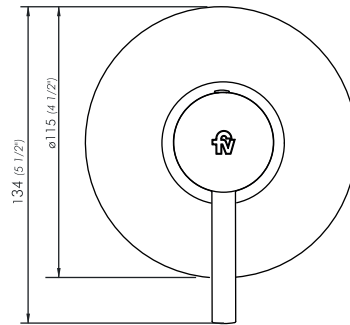

LILO NEW

Juego monocomando ducha.
Single handle shower set.

Z108/G1N.0

+ información
more information

Plano / Diagram

Acabados *Finishes*

Detalle Técnico *Product detail*

Instalación <i>Installation</i>	Embutido <i>Inlay</i>
Material <i>Material</i>	Latón <i>Brass</i>
Presión de operación <i>Pressure</i>	0.4 a 4 bar
Peso <i>Item weight</i>	0.275 kg <i>0.60 pounds</i>
Volumen <i>Volume</i>	3.672 cm³

Incluye *Included*

Juego de armado <i>Assembly set</i>
Conjunto de fijación <i>Fixing set</i>
Folleto <i>Installation brochure</i>

*Dimensiones en milímetros y pulgadas
*Measurements are in millimeters and inches