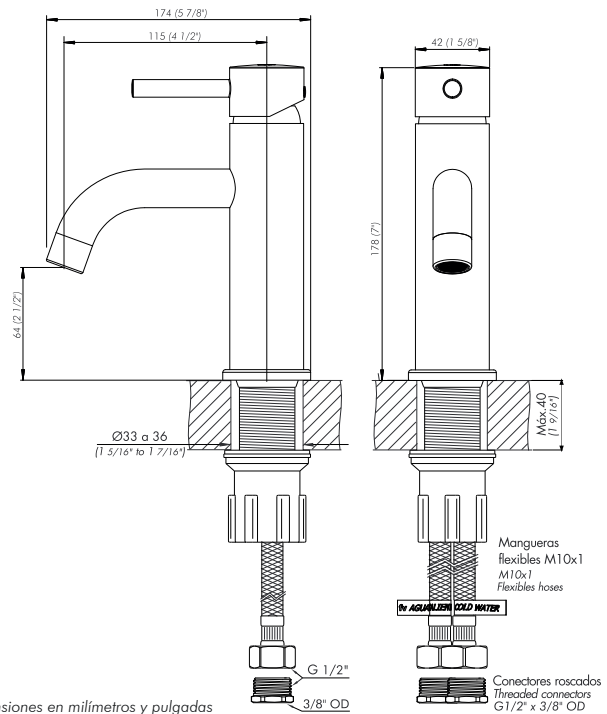

Plano / Diagram

*Dimensiones en milímetros y pulgadas
*Measurements are in millimeters and inches