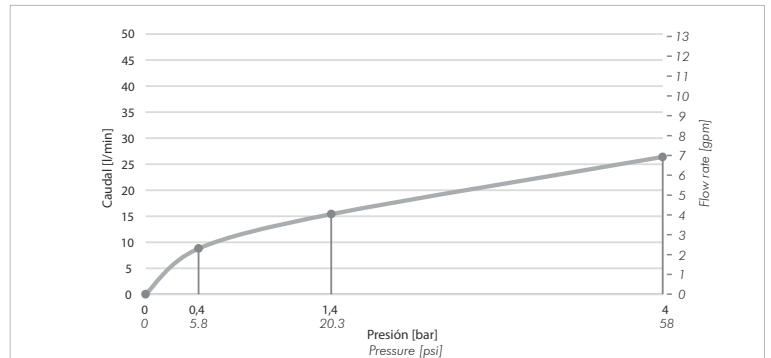

### Detalle Técnico *Product detail*

Instalación <i>Installation</i>	Embutido <i>Inlay</i>
Material <i>Material</i>	Latón <i>Brass</i>
Presión de operación <i>Pressure</i>	0.4 a 4 bar
Peso <i>Item weight</i>	0.275 kg <i>0.60 pounds</i>
Volumen <i>Volume</i>	3.672 cm <sup>3</sup>

### Gráfico de Caudales de operación *Operation flow rate graphic*

La medición de caudal fue realizada con la salida del cuerpo libre de restricciones  
Flow measurement was performed with body water outlet free of restrictions