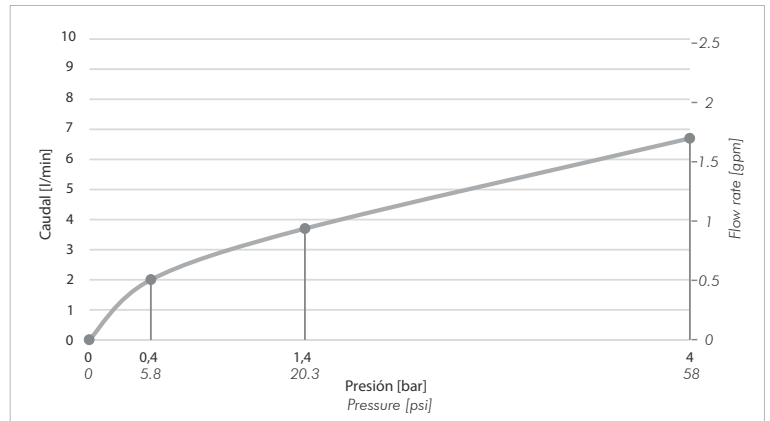

Gráfico de Caudales de operación *Operation flow rate graphic*

Bernardo de Irigoyen 1053 - B1604AFC
Florida - Pcia. de Buenos Aires - Argentina
Tel.: +54 (011) 4730-5300

Contacto:
Web: www.grupofv.com
E-mail: contacto@grupofv.com

Grupofvoficial grupofvoficial

UTILIZA SIEMPRE
REPUESTOS ORIGINALES
FV