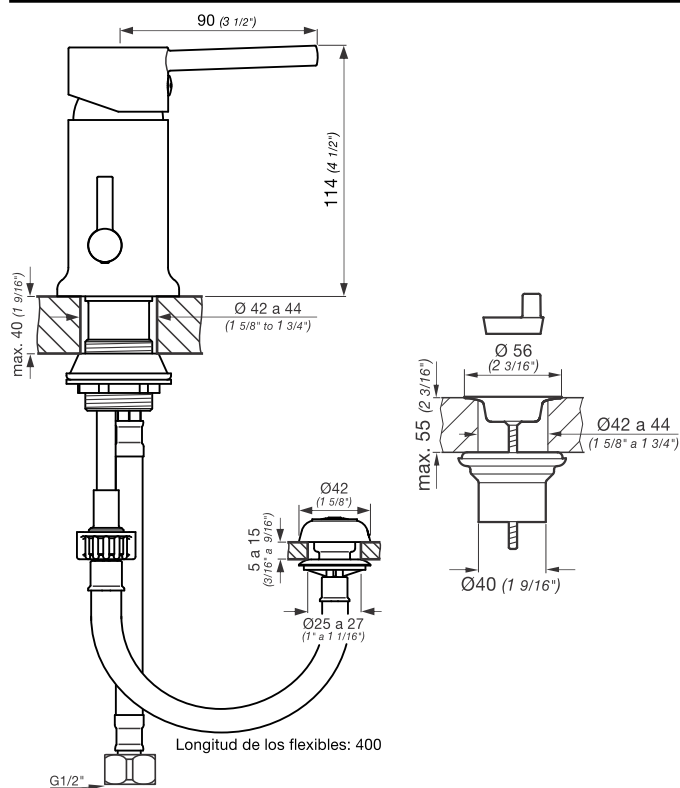

Incluye
Juego armado
Conjunto de fijación
Manguera flexible M10 (x2)
Lluvia bidé
Descarga completa

Eficiencia	Consumo
Caudal mínimo de salida a presión de 0.4BAR (5.8PSI)	Por lluvia 4 litros por minuto (1gpm)

Complementos para instalación

G1/2" G1/2" 0400.5	G1/2" G3/8" 0400.6	G3/8" G1/2" 0400.7	G1/2" G1/2" PPR dn20x1/2" TF.310.20