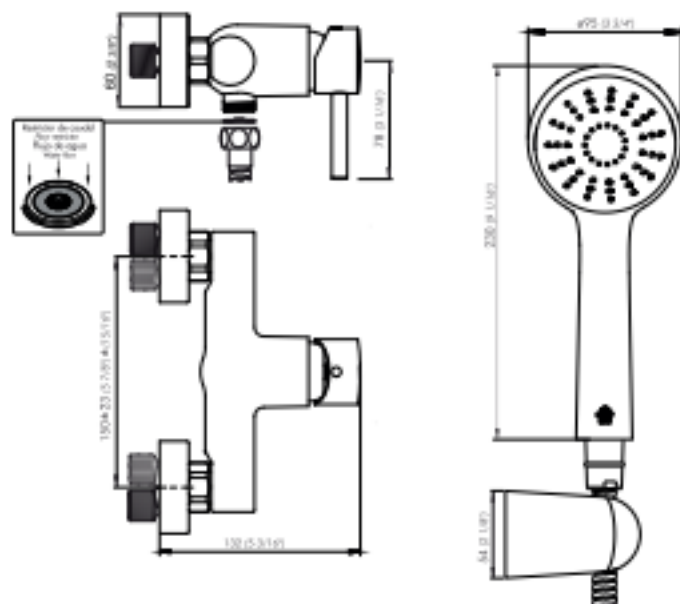

Todas las medidas están en milímetros y en pulgadas.

Complementos para instalación

 <p>G1/2" G1/2"</p> <p>0400.5</p>	 <p>G1/2" G3/8"</p> <p>0400.6</p>	 <p>G3/8" G1/2"</p> <p>0400.7</p>	 <p>G1/2" G1/2"</p> <p>PPR dn20x1/2"</p> <p>TF.310.20</p>
--	--	---	---

LILO NEW

Juego monocomando exterior pared (ducha) con ducha manual incluida
Single shower wall mount mixer, with eccentric couplings. Hand shower included.

Z311/G1N

+ Información
more information

Plano / Diagram

*Dimensiones en milímetros y pulgadas
*Measurements are in millimeters and inches

Acabados / Finishes

Detalle Técnico / Product detail

Instalación Installation	Sobre pared Wall mount
Material Material	Latón cromado Brass
Presión de operación Pressure	0.4 a 4 bar
Peso Item weight	0.947 kg 2.09 pounds
Volumen Volume	4000 cm ³

Incluye / Included

Juego de armado
Assembly set

Conjunto de fijación
Fixing set

Folleto
Installation brochure

Boquillas correspondientes / Flow restrictor chart

	0000	0050	00500	00000
	Ahorra 15% 7 L/M	Ahorra 40% 5 L/M	Ahorra 80% 1.8 L/M	Ahorra 85% 1.3 L/M
	Z120.96.010	Z381.50.010	Z3801.80.010	-