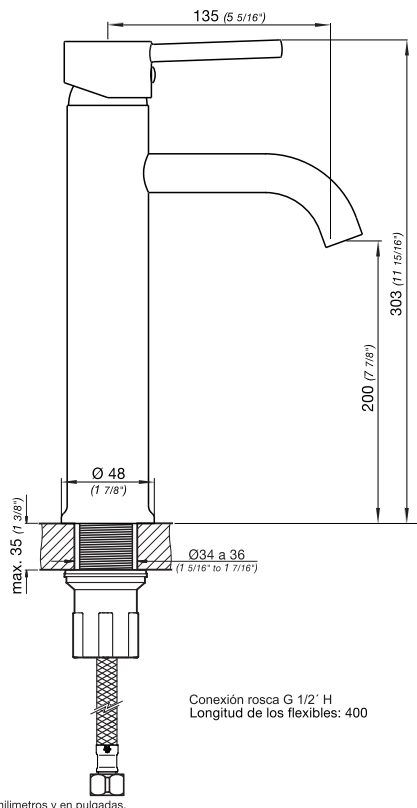

Incluye

Juego armado
Conjunto de fijación
Manguera flexible M10 (x2)

Eficiencia	Consumo
Caudal máximo de salida a presión de 4 BAR (60PSI)	8.3 l/m (2.2 gpm)
	5 l/m (opcional LEED)

Complementos para instalación

  G1/2"x14 0400.5	 G1/2"x14 0400.6	 G3/8" 0400.7