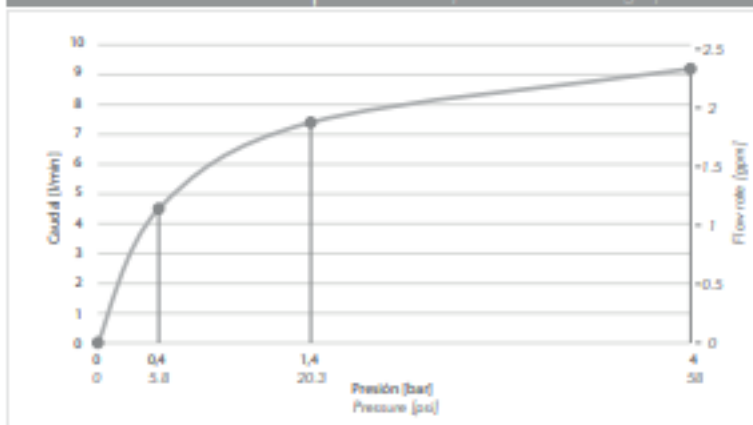

Gráfico de Caudales de operación / Operation flow rate graphic

Características / Features

Calidad
Quality

Durabilidad
Durability

Easy clean

Producto
Completo
Complete
package

Recubrimiento
Coating

Vida Útil
Lifetime

Fácil
Instalación
Easy to install

Bernardo de Irigoyen 1053 - B1604AFC
Florida - Pcia. de Buenos Aires - Argentina
Tel.: +54 (0)11 4730-5300

Contacto:
Web: www.grupofv.com
E-mail: contacto@grupofv.com

Grupofvoficial grupofvoficial

UTILIZA
SIEMPRE
REPUESOS
ORIGINALES
FV