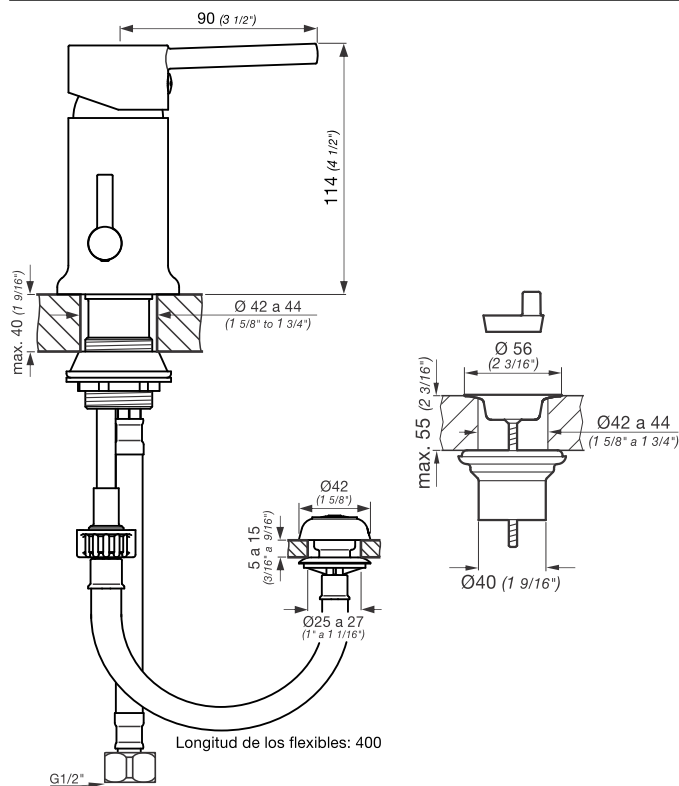

0181.02/G1.0 Lilo

Detalle Técnico

Instalación	Sobre cubierta o lavamanos
Material	Metal cromado
Presión de operación	0.4 a 4 bar
Funcionamiento	Juego monocomando para lavatorio de apoyar
Peso	1,40 kg
Volumen	0.006 m ³

Todas las medidas están en milímetros y en pulgadas.

Incluye

Juego armado
Conjunto de fijación
Manguera flexible M10 (x2)

Eficiencia	Consumo
Caudal máximo de salida a presión de 4 BAR (60PSI)	8.3 l/m (2.2 gpm)
	5 l/m (opcional LEED)

Complementos para instalación

 G1/2"x14 0400.5	 G1/2"x14 0400.6	 G3/8" 0400.7
---	---	--

0189/G1 Lilo

Detalle Técnico

Instalación	Sobre bidet
Material	Metal cromado
Presión de operación	0.4 a 4 bar
Funcionamiento	Juego monocomando para bidet
Peso	1,46 kg
Volumen	0.003 m3

*Dimensiones en milímetros y pulgadas
*Measurements are in millimeters and inches

Acabados / Finishes

Detalle Técnico / Product detail

Instalación Installation	Sobre pared Wall mount
Material Material	Latón cromado Brass
Presión de operación Pressure	0.4 a 4 bar
Peso Item weight	0.947 kg 2.09 pounds
Volumen Volume	4000 cm ³