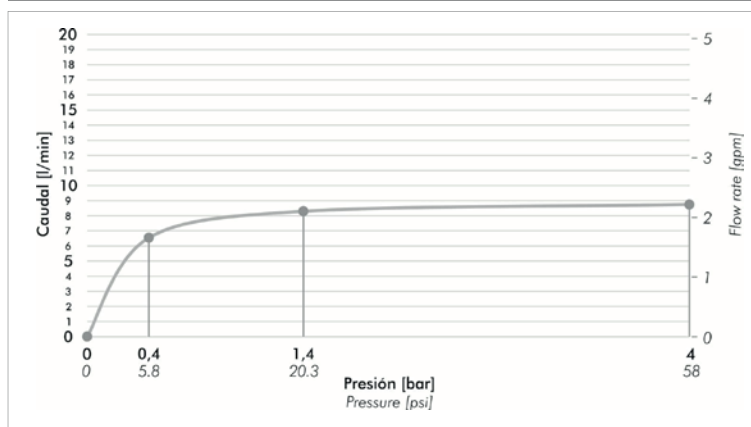

Gráfico de cálculos de operación / Flow rate chart

Incluye / Included

Folleto Installation guide
Roseta Faucet tap
Brazo de ducha y cabeza de ducha Shower arm - head shower

Características / Features

Calidad
Quality

Durabilidad
Grifería
Durability

Easy clean

Producto
Completo
Complete
package

Recubrimiento
Coating

Vida Útil
Lifetime

Fácil
Instalación
Easy to install

Nosotros

Bernardo de Irigoyen 1053 - B1604AFC
Florida - Pcia. de Buenos Aires - Argentina
Tel.: +54 (011) 4730-5300

Contacto

Web: www.grupofv.com
E-mail: contacto@grupofv.com

Grupofvoficial

grupofvoficial

UTILIZA
SIEMPRE
REPUESTOS
ORIGINALES
FV