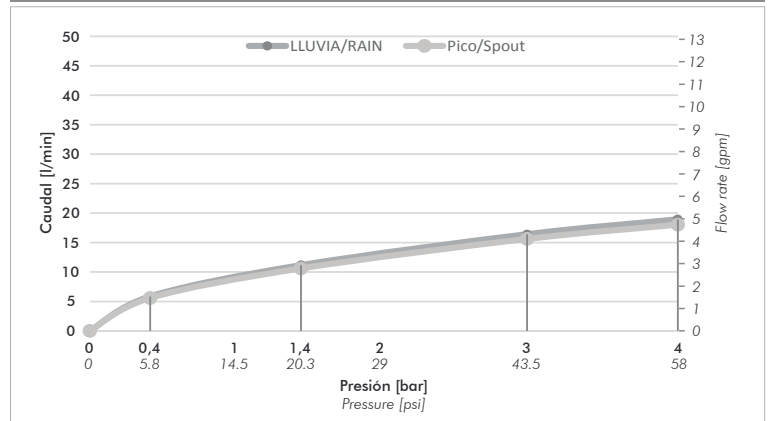

Easy clean

Producto
Completo

Recubrimiento

Vida Útil

Fácil
Instalación

Gráfico de cálculos de operación

Eficiencia

Caudal máximo de salida a presión 0.4BAR (5.8 PSI)