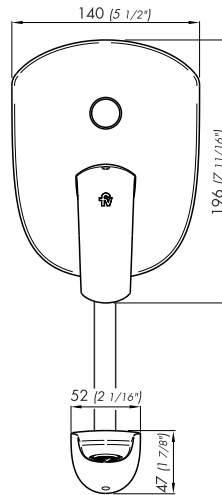

UTILIZA SIEMPRE REPUESTOS ORIGINALES FV

DUCHAS

Ducha articulada completa de Ø200 mm.

8" Articulated complete shower.

Z120.PRO-20

+ información
more information

Plano / Diagram

*dimensiones en milímetros

*dimensiones en pulgadas

Acabados / Finishes

Detalle técnico / Product detail

Instalación Installation	Sobre pared Wall mounted
Material Material	Acero Inoxidable - Plástico Stainless steel - Plastic
Presión de operación Pressure	0,4 a 4 bar
Peso Item weight	0,850 kg
Volumen Volume	5,837cm ³

Gráfico de cálculos de operación / Flow rate chart

Incluye / Included

Folleto Installation guide
Roseta Faucet tap
Brazo de ducha y cabeza de ducha Shower arm - head shower

Características / Features

Calidad
Quality

Código Z106/L2.T.0

Plano

*dimensiones en milímetros

*dimensiones en pulgadas

Acabados

Detalle técnico

Instalación	Sobre pared de baño
Material	Metal cromado
Presión de operación	0.4 a 5.5 bar (5.8 a 80 PSI)
Peso	-----
Volumen	0.003 m ³