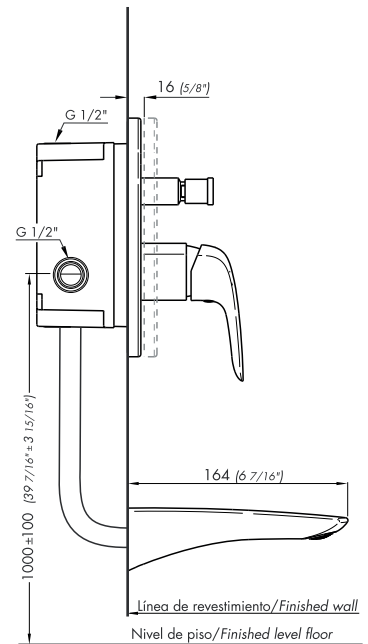

*dimensiones en pulgadas

Acabados / Finishes

Detalle técnico / Product detail

Instalación Installation	Sobre pared Wall mounted
Material Material	Acero Inoxidable - Plástico Stainless steel - Plastic
Presión de operación Pressure	0,4 a 4 bar
Peso Item weight	0,850 kg
Volumen Volume	5,837cm ³

Gráfico de cálculos de operación / Flow rate chart

Incluye / Included

Folleto Installation guide
Roseta Faucet tap
Brazo de ducha y cabeza de ducha Shower arm - head shower

Características / Features

Calidad
Quality

Código Z106/L2.T.0

Plano

*dimensiones en milímetros

*dimensiones en pulgadas

Acabados

Detalle técnico

Instalación	Sobre pared de baño
Material	Metal cromado
Presión de operación	0.4 a 5.5 bar (5.8 a 80 PSI)
Peso	-----
Volumen	0.003 m ³

Incluye

Cuerpo monocomando
Conjunto de fijación para tapa vista
Pico salida
Llave allen 2.5 mm

Nota

El conjunto base es necesario para la instalación y se vende por separado.

Características

Calidad

Durabilidad
Grifería