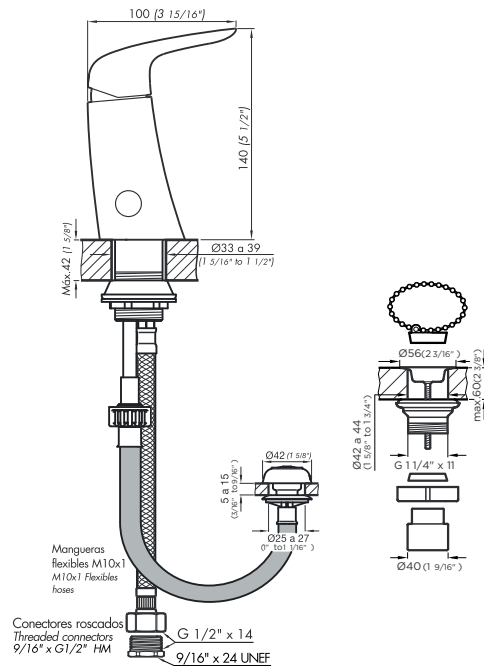

Gráfico de cálculos de operación / Flow rate chart

Incluye / Included

Folleto Installation guide
Roseta Faucet tap
Brazo de ducha y cabeza de ducha Shower arm - head shower

Características / Features

Calidad
Quality

Incluye

Cuerpo monocomando
Conjunto de fijación para tapa vista
Pico salida
Llave allen 2.5 mm

Nota

El conjunto base es necesario para la instalación y se vende por separado.

Características

Calidad

Durabilidad
Grifería

Grupofvoficial grupofvoficial

UTILIZA SIEMPRE REPUESTOS ORIGINALES FV

EPUYÉN

Juego monocomando para bidet con transferencia. Desagüe con tapita.

Código Z189/L2

Plano

*dimensões em milímetros
 *dimensiones en milímetros
 *dimensiones en pulgadas

Acabados

Detalle técnico

Instalación	Sobre bidet
Material	Metal cromado
Presión de operación	0.4 a 4 bar (5.8 a 60 PSI)
Peso	1.75 kg
Volumen	0.004 m ³

Incluye

Juego armado
Conjunto de fijación
Manguera flexible M10 (x2)
Conectores roscados (x2)