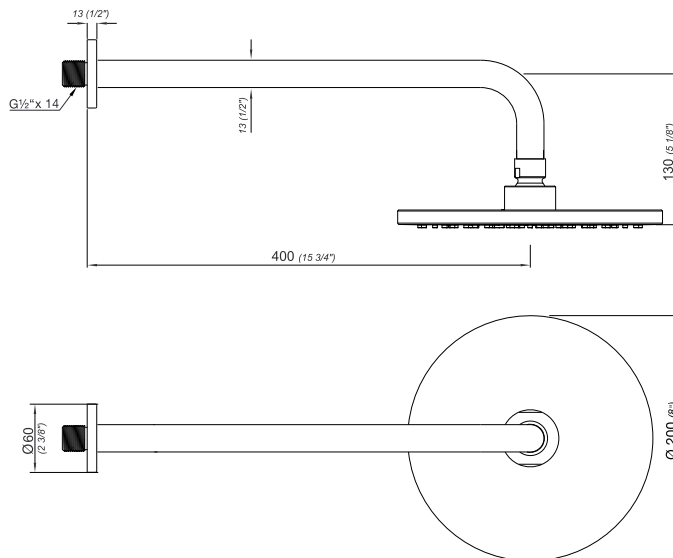

DUCHAS

Ducha articulada completa de Ø200 mm.

8" Articulated complete shower.

Z120.PRO-20

+ información
more information

Plano / Diagram

*dimensiones en milímetros

*dimensiones en pulgadas

Acabados / Finishes

Detalle técnico / Product detail

Instalación Installation	Sobre pared Wall mounted
Material Material	Acero Inoxidable - Plástico Stainless steel - Plastic
Presión de operación Pressure	0,4 a 4 bar
Peso Item weight	0,850 kg
Volumen Volume	5,837cm³