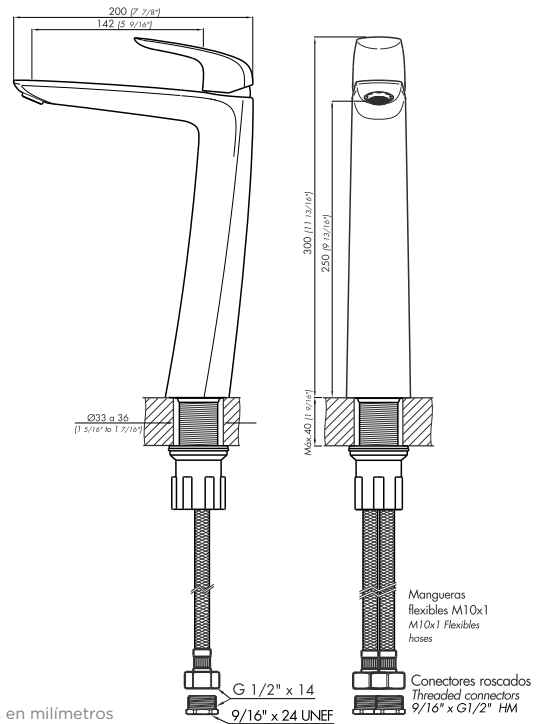

EPUYÉN

Monocomando alto para lavatorio vessel.

Código Z181.02/L2.0

Plano

*dimensiones en milímetros
*dimensiones en pulgadas

Acabados

Detalle técnico

Instalación	Sobre cubierta o lavamanos
Material	Metal cromado
Presión de operación	0.4 a 4 bar (5.8 a 60 PSI)
Peso	2.55 kg
Volumen	0.008 m ³

Incluye

Juego armado
Conjunto de fijación
Manguera flexible M10 (x2)
Conectores roscados (x2)

Eficiencia

Caudal máximo de salida a presión de 4BAR (60PSI)

Consumo

8.3 l/m (2.2 gpm)

Características

+Info

UTILIZA SIEMPRE REPUESTOS ORIGINALES FV

DUCHAS

Ducha articulada completa de Ø200 mm.

8" Articulated complete shower.

Z120.PRO-20

+ información
more information

Plano / Diagram

*dimensiones en milímetros

*dimensiones en pulgadas

Acabados / Finishes

Detalle técnico / Product detail

Instalación Installation	Sobre pared Wall mounted
Material Material	Acero Inoxidable - Plástico Stainless steel - Plastic
Presión de operación Pressure	0,4 a 4 bar
Peso Item weight	0,850 kg
Volumen Volume	5,837cm ³