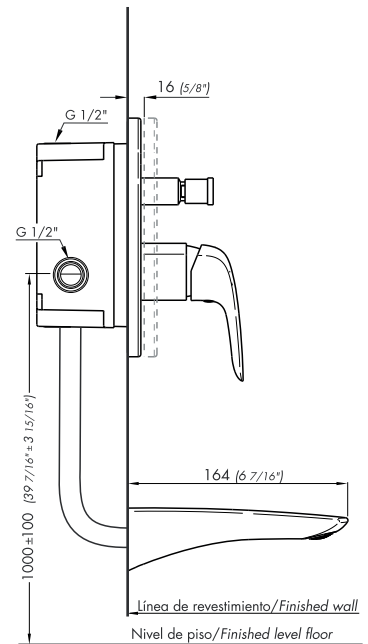

*dimensiones en pulgadas

Acabados / Finishes

Detalle técnico / Product detail

Instalación Installation	Sobre pared Wall mounted
Material Material	Acero Inoxidable - Plástico Stainless steel - Plastic
Presión de operación Pressure	0,4 a 4 bar
Peso Item weight	0,850 kg
Volumen Volume	5,837cm ³

Gráfico de cálculos de operación / Flow rate chart

Incluye / Included

Folleto Installation guide
Roseta Faucet tap
Brazo de ducha y cabeza de ducha Shower arm - head shower

Características / Features

Calidad
Quality

Código Z106/L2.T.0

Plano

*dimensiones en milímetros

*dimensiones en pulgadas

Acabados

Detalle técnico

Instalación	Sobre pared de baño
Material	Metal cromado
Presión de operación	0.4 a 5.5 bar (5.8 a 80 PSI)
Peso	-----
Volumen	0.003 m ³

Incluye

Cuerpo monocomando
Conjunto de fijación para tapa vista
Pico salida
Llave allen 2.5 mm

Nota

El conjunto base es necesario para la instalación y se vende por separado.

Características

Gráfico de cálculos de operación