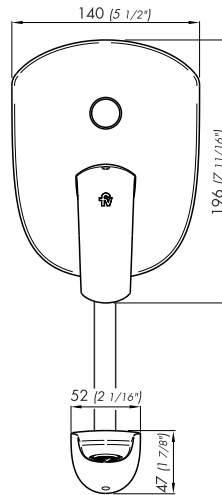

*dimensiones en pulgadas

Acabados / Finishes

Detalle técnico / Product detail

Instalación Installation	Sobre pared Wall mounted
Material Material	Acero Inoxidable - Plástico Stainless steel - Plastic
Presión de operación Pressure	0,4 a 4 bar
Peso Item weight	0,850 kg
Volumen Volume	5,837cm ³

Gráfico de cálculos de operación / Flow rate chart

Incluye / Included

Folleto Installation guide
Roseta Faucet tap
Brazo de ducha y cabeza de ducha Shower arm - head shower

Características / Features

Calidad
Quality

Código Z106/L2.T.0

Plano

*dimensiones en milímetros

*dimensiones en pulgadas

Acabados

Detalle técnico

Instalación	Sobre pared de baño
Material	Metal cromado
Presión de operación	0.4 a 5.5 bar (5.8 a 80 PSI)
Peso	-----
Volumen	0.003 m ³

Incluye

Cuerpo monocomando
Conjunto de fijación para tapa vista
Pico salida
Llave allen 2.5 mm

Nota

El conjunto base es necesario para la instalación y se vende por separado.

Características

Gráfico de cálculos de operación