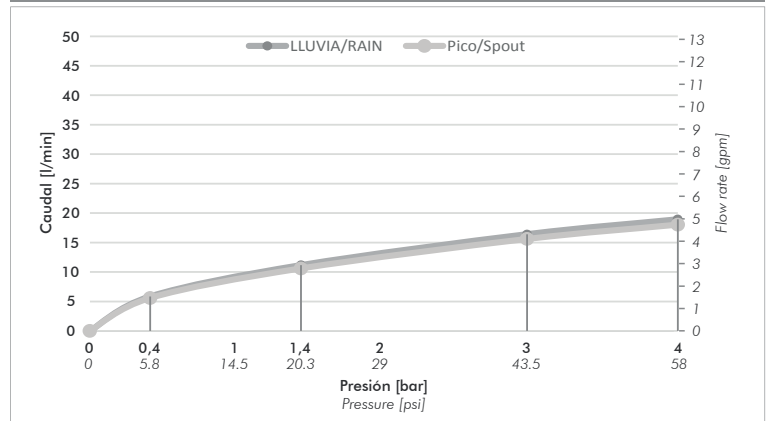

Incluye

Cuerpo monocomando
Conjunto de fijación para tapa vista
Pico salida
Llave allen 2.5 mm

Nota

El conjunto base es necesario para la instalación y se vende por separado.

Características

Gráfico de cálculos de operación

Eficiencia

Caudal máximo de salida a presión 0.4BAR (5.8 PSI)

Consumo

pico: 10 l/m (2.6 gpm)

+Info

Nosotros

Bernardo de Irigoyen 1053 - B1604AFC
Florida - Pcia. de Buenos Aires - Argentina
Tel.: +54 (011) 4730-5300