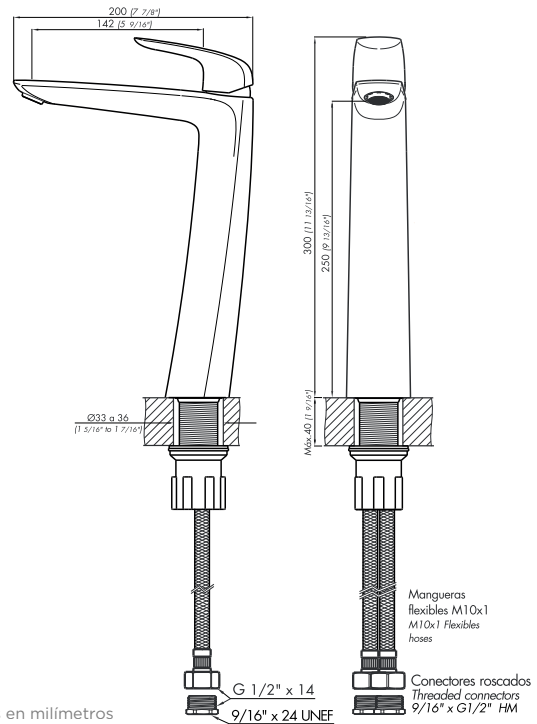

EPUYÉN

Monocomando alto para lavatorio vessel.

Código Z181.02/L2.0

Plano

*dimensiones en milímetros
*dimensiones en pulgadas

Acabados

Detalle técnico

Instalación	Sobre cubierta o lavamanos
Material	Metal cromado
Presión de operación	0.4 a 4 bar (5.8 a 60 PSI)
Peso	2.55 kg
Volumen	0.008 m ³

Incluye

Juego armado
Conjunto de fijación
Manguera flexible M10 (x2)
Conectores roscados (x2)

Eficiencia

Caudal máximo de salida
a presión de 4BAR (60PSI)

Consumo

8.3 l/m (2.2 gpm)

Características

+Info

UTILIZA
SIEMPRE
REPUESTOS
ORIGINALES
FV

DUCHAS

Ducha articulada completa de Ø200 mm.

8" Articulated complete shower.

Z120.PRO-20

+ información
more information

Plano / Diagram

*dimensiones en milímetros

*dimensiones en pulgadas

Acabados / Finishes

Detalle técnico / Product detail

Instalación Installation	Sobre pared Wall mounted
Material Material	Acero Inoxidable - Plástico Stainless steel - Plastic
Presión de operación Pressure	0,4 a 4 bar
Peso Item weight	0,850 kg
Volumen Volume	5,837cm ³