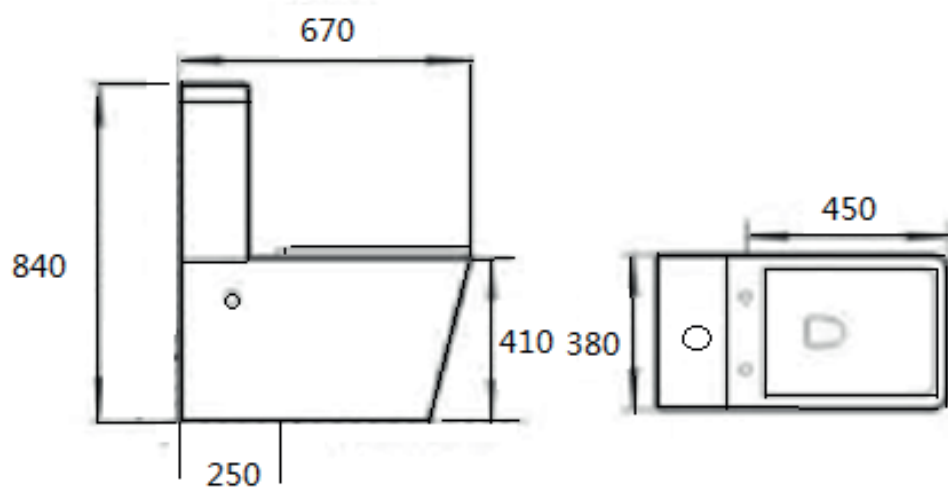

Balkhask, Inodoro de Dos Pieza

AQ4287E-W

Características

- Sistema doble Descarga
- Inodoro Elongado
- Altura Universal
- Descarga con sifón Jet
- Asiento Soft-Close (Cierre Suave)
- Color Blanco

Especificaciones

- Material: Ceramica
- S-trap: 25 cm
- Dimensiones: 67 x 38 x 84 cm

Instalación

► Instalación del inodoro

Coloque el inodoro sobre la brida de PVC, mediante la alineación de salida orificio de drenaje final del inodoro. Los tornillos deben pasar por dos agujeros en la base de las arandelas en el inodoro, luego apriete las dos tuercas para fijar el inodoro con una llave.