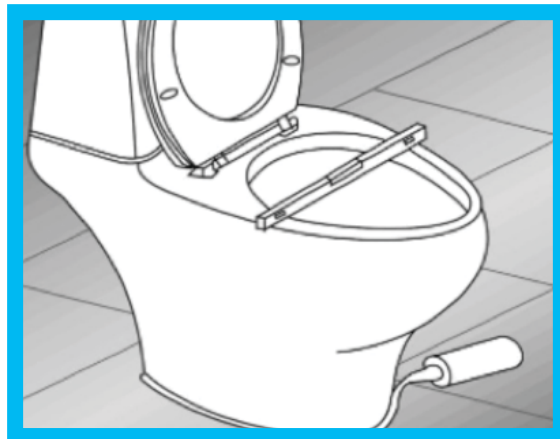

Balkhask, Inodoro de Dos Pieza

AQ4287E-W

Características

- Sistema doble Descarga
- Inodoro Elongado
- Altura Universal
- Descarga con sifón Jet
- Asiento Soft-Close (Cierre Suave)
- Color Blanco

Especificaciones

- Material: Ceramica
- S-trap: 25 cm
- Dimensiones: 67 x 38 x 84 cm

Instalación

► Instalación del inodoro

Coloque el inodoro sobre la brida de PVC, mediante la alineación de salida orificio de drenaje final del inodoro. Los tornillos deben pasar por dos agujeros en la base de las arandelas en el inodoro, luego apriete las dos tuercas para fijar el inodoro con una llave.

Precaución: No apriete demasiado las tuercas, ya que podría romper el inodoro.

► Revise el nivel del sanitario y sellador

Terminada la instalación del sanitario, verifique el nivel del agua con un medidor, entonces debe sellar la base con silicona o cemento blanco.

► Instalación de la Manguera de entrada

Fijar un extremo de la manguera a la válvula de cierre y el otro a la unidad de entrada de forma segura.