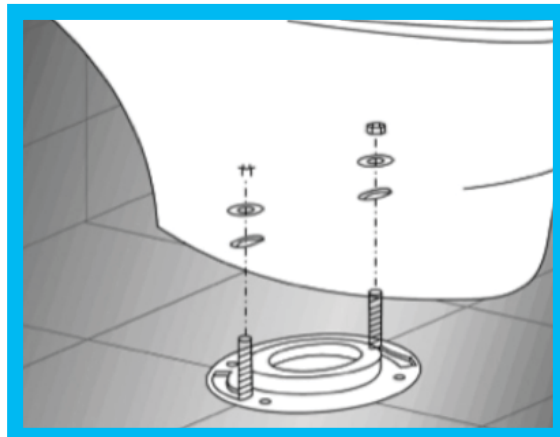

Balkhask, Inodoro de Dos Pieza

AQ4287E-W

Características

- Sistema doble Descarga
- Inodoro Elongado
- Altura Universal
- Descarga con sifón Jet
- Asiento Soft-Close (Cierre Suave)
- Color Blanco

Especificaciones

- Material: Ceramica
- S-trap: 25 cm
- Dimensiones: 67 x 38 x 84 cm

Instalación

► Instalación del inodoro

Coloque el inodoro sobre la brida de PVC, mediante la alineación de salida orificio de drenaje final del inodoro. Los tornillos deben pasar por dos agujeros en la base de las arandelas en el inodoro, luego apriete las dos tuercas para fijar el inodoro con una llave.

Precaución: No apriete demasiado las tuercas, ya que podría romper el inodoro.

► Revise el nivel del sanitario y sellador

Terminada la instalación del sanitario, verifique el nivel del agua con un medidor, entonces debe sellar la base con silicona o cemento blanco.

► Instalación de la Manguera de entrada

Fijar un extremo de la manguera a la válvula de cierre y el otro a la unidad de entrada de forma segura.