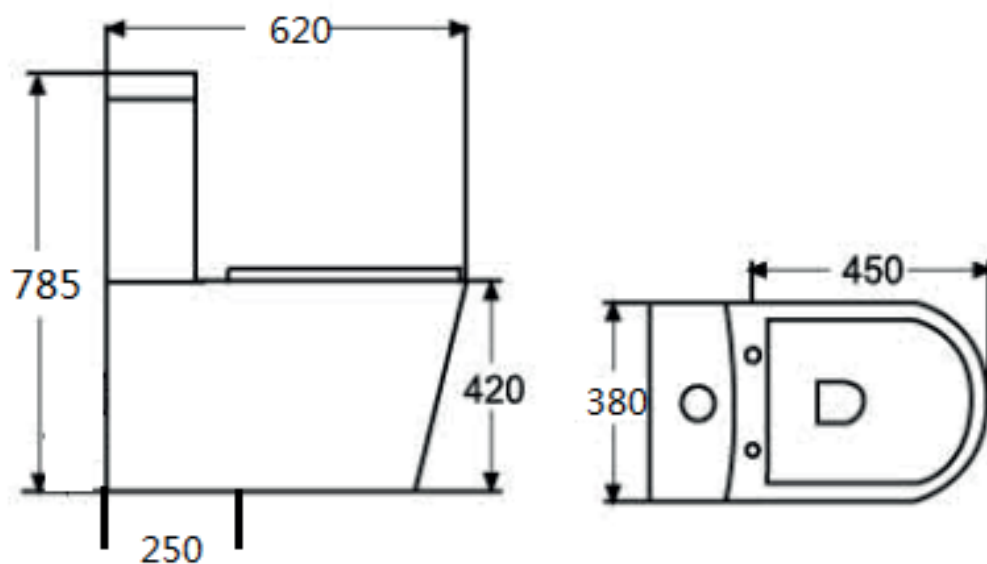

## Alakol, Inodoro de Dos Pieza

AQ4286E-W

### Especificaciones

- material: Ceramica
- S-trap: 25 cm
- Dimensiones: 62 x 38 x 78.5 cm