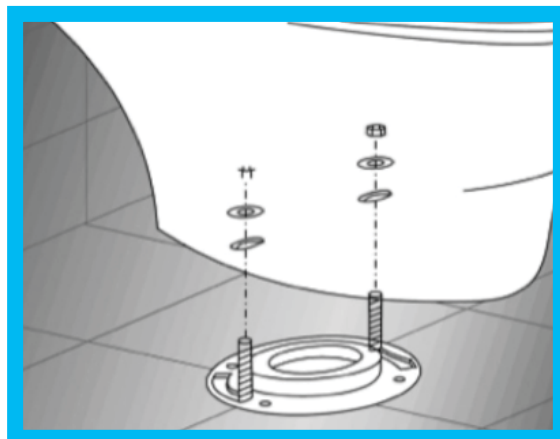

Instalación

► Instalación del inodoro

Coloque el inodoro sobre la brida de PVC, mediante la alineación de salida orificio de drenaje final del inodoro. Los tornillos deben pasar por dos agujeros en la base de las arandelas en el inodoro, luego apriete las dos tuercas para fijar el inodoro con una llave.

Precaución: No apriete demasiado las tuercas, ya que podría romper el inodoro.