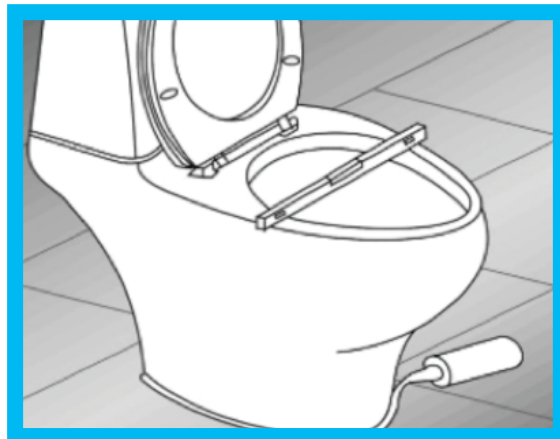

► Revise el nivel del sanitario y sellador

Terminada la instalación del sanitario, verifique el nivel del agua con un medidor, entonces debe sellar la base con silicona o cemento blanco.