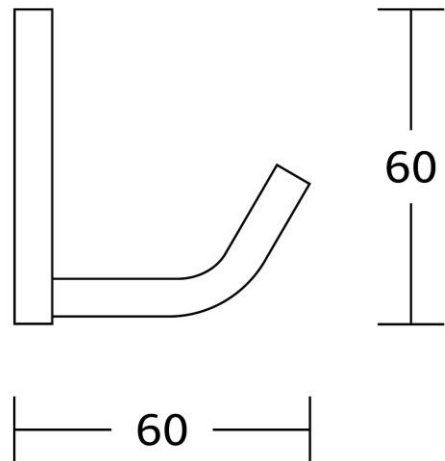

Accesorio de Baño Percha

AQ71872-CR

VARSÍ

Especificaciones

- Material: Latón
- Acabado: Cromado
- Incluye soporte, tacos y tornillos para la instalación.

Recomendaciones de Limpieza

- Frotar con una toalla suave y húmeda.
- Técnica del paño: que consiste pasar una vez un paño limpio humedecido en alcohol isopropílico e inmediatamente pasar otro paño para retirar las impurezas.
- Nunca utilice limpiadores abrasivos o que contengan amoníaco.

Accesorio de Baño Porta Rollo

AQ71884-CR

VARSÍ

Especificaciones

- Material: Latón
- Acabado: Cromado
- Incluye soporte, tacos y tornillos para la instalación.

Recomendaciones de Limpieza

- Frotar con una toalla suave y húmeda.
- Técnica del paño: que consiste pasar una vez un paño limpio humedecido en alcohol isopropílico e inmediatamente pasar otro paño para retirar las impurezas.
- Nunca utilice limpiadores abrasivos o que contengan amoníaco.

Accesorio de Baño Barra Toallero

AQ71901-CR

VARSÍ

Especificaciones

- Material: Latón
- Acabado: Cromado
- Incluye soporte, tacos y tornillos para la instalación.

Recomendaciones de Limpieza

- Frotar con una toalla suave y húmeda.
- Técnica del paño: que consiste pasar una vez un paño limpio humedecido en alcohol isopropílico e inmediatamente pasar otro paño para retirar las impurezas.
- Nunca utilice limpiadores abrasivos o que contengan amoníaco.