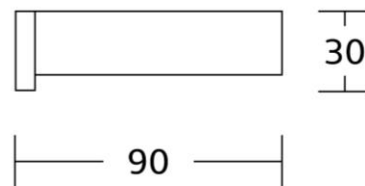

Accesorio de Baño Porta Rollo

AQ71884-CR

VARSÍ

Especificaciones

- Material: Latón
- Acabado: Cromado
- Incluye soporte, tacos y tornillos para la instalación.

Recomendaciones de Limpieza

- Frotar con una toalla suave y húmeda.
- Técnica del paño: que consiste pasar una vez un paño limpio humedecido en alcohol isopropílico e inmediatamente pasar otro paño para retirar las impurezas.
- Nunca utilice limpiadores abrasivos o que contengan amoníaco.