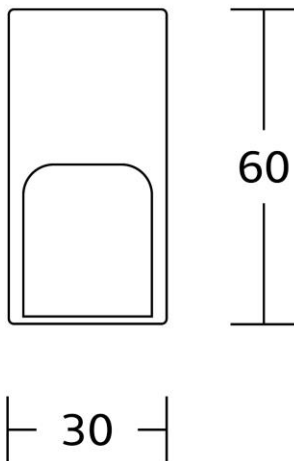

Accesorio de Baño Percha

AQ71872-CR

VARSÍ

Especificaciones

- Material: Latón
- Acabado: Cromado
- Incluye soporte, tacos y tornillos para la instalación.

Recomendaciones de Limpieza

- Frotar con una toalla suave y húmeda.
- Técnica del paño: que consiste pasar una vez un paño limpio humedecido en alcohol isopropílico e inmediatamente pasar otro paño para retirar las impurezas.
- Nunca utilice limpiadores abrasivos o que contengan amoníaco.