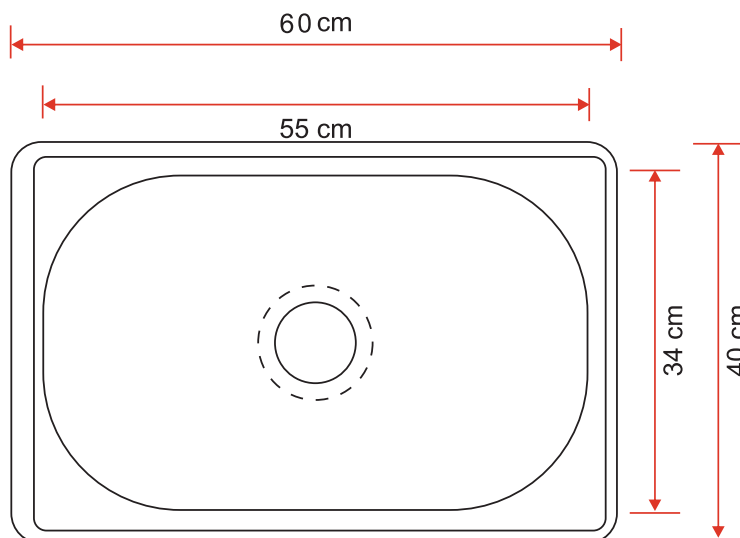

Fregador Turin DG81101-SS

Características

- ≡ Lavaplatos en acero inoxidable
- ≡ Sencillo
- ≡ Sin perforación para grifo
- ≡ De fácil limpieza y mantenimiento
- ≡ Alta durabilidad
- ≡ Acabado pulido

Dimensiones

- ≡ **Exterior:** 60 x 40 cm
- ≡ **Profundidad:** 20 cm

Recomendación de limpieza

- ≡ Instale al final del proceso si la obra es nueva.
- ≡ Evite dejar restos orgánicos (cáscaras por ejemplo) en la cuba o secador por mucho tiempo.
- ≡ No vierta materiales o líquidos corrosivos como pinturas o diluyentes.
- ≡ No corte alimentos sobre él pues puede dañar el acero inoxidable.
- ≡ Para limpiar, utilice agua fría o una disolución suave de detergente junto a una esponja.
- ≡ Para secar y lograr el brillo deseado utilice un paño seco.