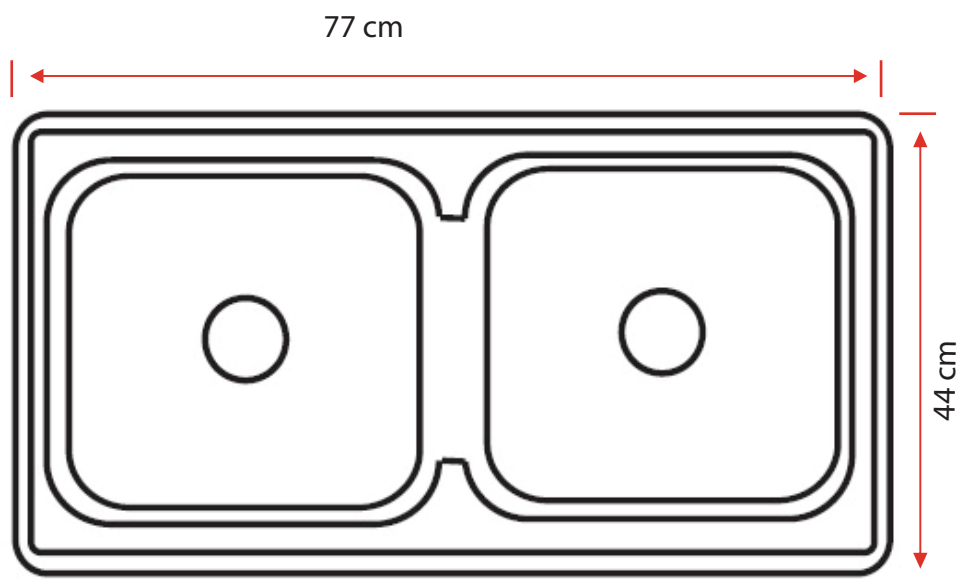

Fregador Lissone DG 85091-SS

Características

- ≡ Fregadero: Doble de Sobreponer
- ≡ Acero Inoxidable (201)
- ≡ De fácil limpieza y mantenimiento
- ≡ Alta durabilidad
- ≡ Acabado pulido

Dimensiones

- ≡ **Exterior:** 77 x 44 cm
- ≡ **Profundidad:** 20 cm
- ≡ **Espesor:** 0.8 mm