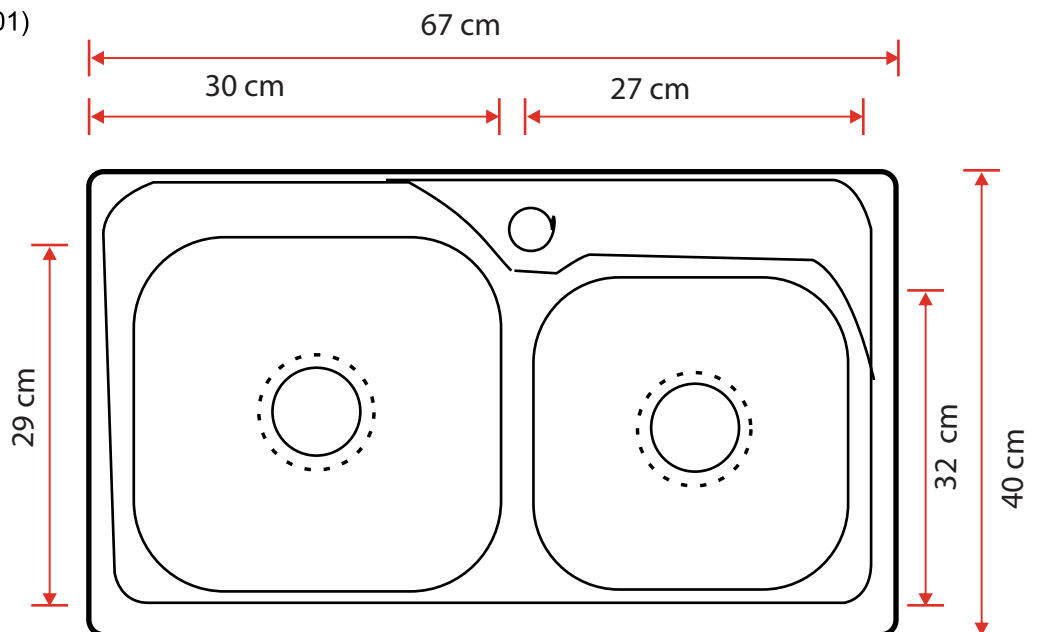

Fregador Pileta y Media DG 8564-SS

Características

- ≡ Lavaplatos de acero Inoxidable (201)
- ≡ Pileta y media
- ≡ De fácil limpieza y mantenimiento
- ≡ Alta durabilidad
- ≡ Acabado pulido

Dimensiones

- ≡ **Exterior:** 67 x 40 cm
- ≡ **Profundidad:** 20 cm
- ≡ **Espesor:** 0.7 mm