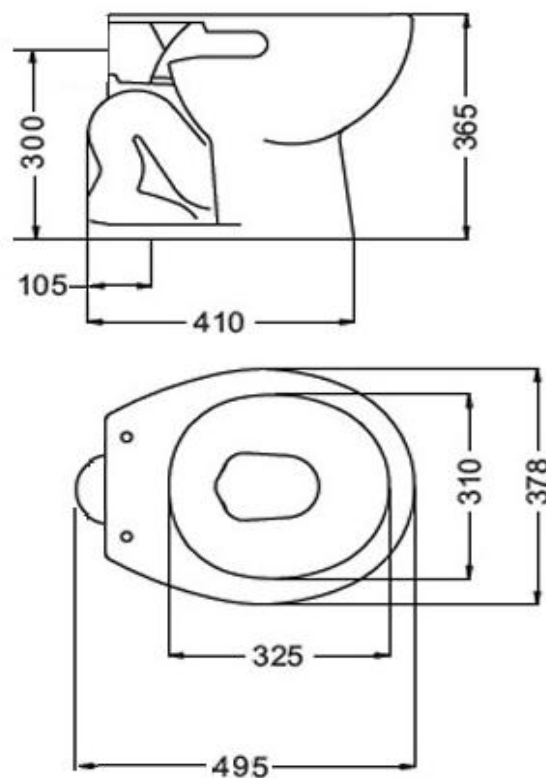

Características generales

Codigo:	IFA
Descripcion:	INODORO CORTO
Material:	CERAMICA/PORCELANA
Normas Aplicables:	IRAM 11636
Peso aproximado:	13,29 Kg
Funcionamiento:	SIFONICO

Colores disponibles:

AL - DUNA
B - BLANCO
D - DORADO
FA - FUERZA AEREA

Ferrum fabrica sus productos bajo normas ambientales ISO 14001

Instale el producto de acuerdo al instructivo de instalacion y siga las recomendaciones de limpieza que se indican en el mismo

Garantia: 10 años por defectos de fabricacion para piezas de porcelana, excluye daños ocasionados por el mal trato, uso incorrecto, instalaciones deficientes o el uso de limpiadores abrasivos.