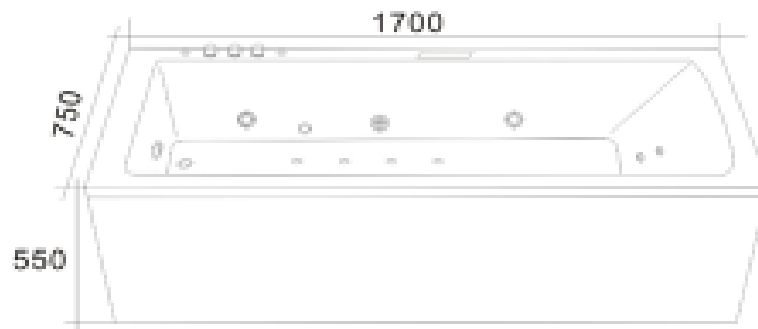

**Tina de Hidromasaje /Massage Bathtub
SERIE BRANDON**

**AQ638122-W
AQ638111-W**

Bañera Rectangular disponible dirección izquierda o derecha , con jets para la realización del hidromasaje mediante chorros de agua con burbujas

Dimensiones : 1700x750x550 cm

Material: Acrílico 3.5mm

Reforzado con 3 capas de fibra de Vidrio

Capacidad Litros : 170

Capacidad (personal): 1

Peso (kg): 16.5

FUNCIONES

1. Masaje y Burbujas : 6 jets grandes + 2 jets dorsales
2. Panel digital
3. Luz LED
4. Radio FM
5. Parlante exterior
6. Bomba de Agua 1HP
7. Bomba de Aire