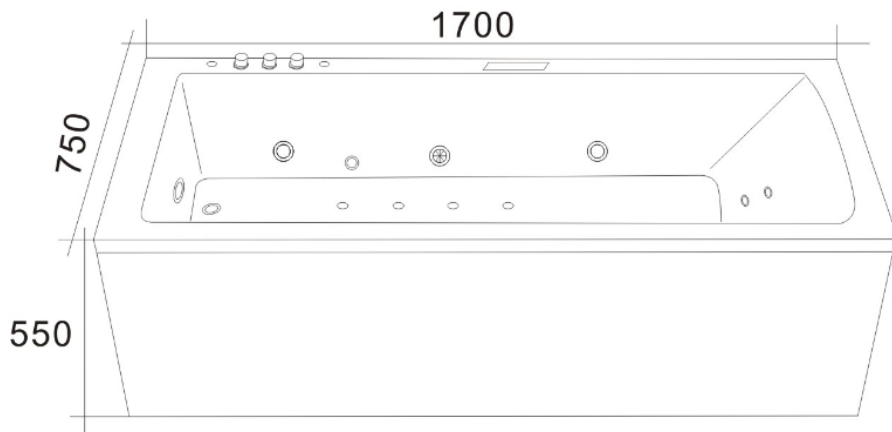

Tina de Hidromasaje /Massage Bathtub SERIE BRANDON

AQ638111-W Derecha
AQ638122-W Izquierda

Bañera Rectangular disponible dirección izquierda o derecha , con jets para la realización del hidromasaje mediante chorros de agua con burbujas

Dimensiones : 1700x750x550 cm
Material: Acrílico 3.5mm
Reforzado con 3 capas de fibra de Vidrio
Capacidad Litros : 170
Capacidad (persona): 1
Peso (kg): 16.5

FUNCIONES

1. Masaje y Burbujas : 6 jets grandes + 5 jets dorsales
2. Panel digital
3. Luz LED
4. Radio FM
5. Parlante exterior
6. Bomba de Agua 1HP
7. Bomba de Aire

IMPORTANTE

- El agua deber ser llenada en la bañera alrededor de 1 pulgada por encima del jet mas alto. El gua también debe ser de aproximadamente 1 pulgada por debajo de todos los controles .
- El masaje debe estar en posición de apagado antes de encender la bañera de hidromasaje.

**Tina de Hidromasaje /Massage Bathtub
SERIE BRANDON**

AQ638111-W Derecha
AQ638122-W Izquierda

Bañera Izquierda- Vista de Instalación
Diámetro Desagüe 4.5 cm

Bañera Derecha- Vista de Instalación
Diámetro Desagüe 4.5 cm