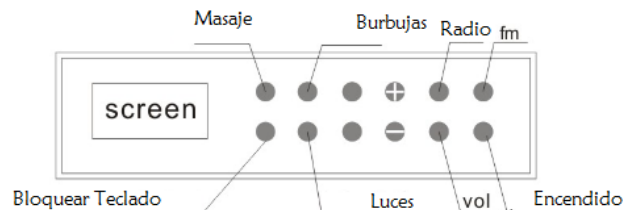

Tina de Hidromasaje /Massage Bathtub SERIE BRANDON

AQ638111-W Derecha
AQ638122-W Izquierda

Bañera Rectangular disponible dirección izquierda o derecha , con jets para la realización del hidromasaje mediante chorros de agua con burbujas

Dimensiones : 1700x750x550 cm
Material: Acrílico 3.5mm
Reforzado con 3 capas de fibra de Vidrio
Capacidad Litros : 170
Capacidad (persona): 1
Peso (kg): 16.5

FUNCIONES

1. Masaje y Burbujas : 6 jets grandes + 5 jets dorsales
2. Panel digital
3. Luz LED
4. Radio FM
5. Parlante exterior
6. Bomba de Agua 1HP
7. Bomba de Aire

**Tina de Hidromasaje /Massage Bathtub
SERIE BRANDON**

AQ638111-W Derecha
AQ638122-W Izquierda

Bañera Izquierda- Vista de Instalación
Diámetro Desagüe 4.5 cm

Bañera Derecha- Vista de Instalación
Diámetro Desagüe 4.5 cm