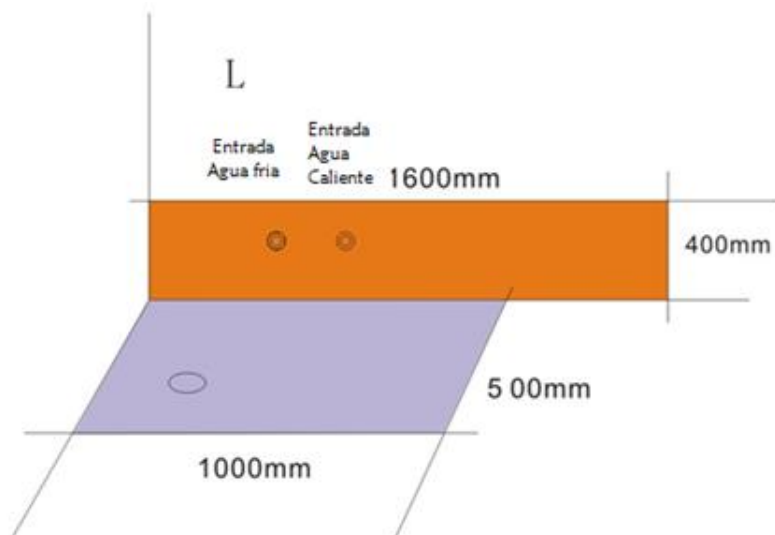

Tina de Hidromasaje /Massage Bathtub SERIE BRANDON

AQ63814-W-1 Izquierdo
AQ63815-W-1 Derecho

Bañera Rectangular disponible dirección izquierda o derecha , con jets para la realización del hidromasaje mediante chorros de agua.

Sistema : Hidráulico

Dimensiones : 1700x750x550 cm

Material: Acrílico 3.5mm

Reforzado con 3 capas de fibra de Vidrio

Capacidad Litros : 170

Capacidad (persona): 1

Peso (kg): 16.5

FUNCIONES

1. Masaje : 6 jets grandes

IMPORTANTE

•El agua deber ser llenada en la bañera alrededor de 1 pulgada por encima del jet mas alto. El gua también debe ser de aproximadamente 1 pulgada por debajo de todos los controles .

Tina de Hidromasaje / Massage Bathtub
SERIE BRANDON

AQ63814-W-1 Izquierdo
AQ63815-W-1 Derecho

Bañera Izquierda- Vista de Instalación
Diámetro Desagüe 4.5 cm

Bañera Derecha- Vista de Instalación
Diámetro Desagüe 4.5 cm