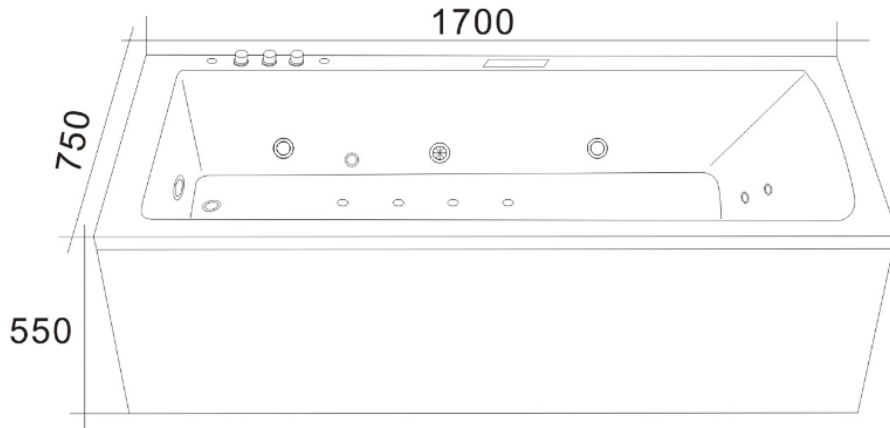

Tina de Hidromasaje /Massage Bathtub SERIE BRANDON

AQ63814-W-1 Izquierdo
AQ63815-W-1 Derecho

Bañera Rectangular disponible dirección izquierda o derecha , con jets para la realización del hidromasaje mediante chorros de agua.

Sistema : Hidráulico

Dimensiones : 1700x750x550 cm

Material: Acrílico 3.5mm

Reforzado con 3 capas de fibra de Vidrio

Capacidad Litros : 170

Capacidad (persona): 1

Peso (kg): 16.5

FUNCIONES

1. Masaje : 6 jets grandes

IMPORTANTE

•El agua deber ser llenada en la bañera alrededor de 1 pulgada por encima del jet mas alto. El gua también debe ser de aproximadamente 1 pulgada por debajo de todos los controles .

Tina de Hidromasaje / Massage Bathtub
SERIE BRANDON

AQ63814-W-1 Izquierdo
AQ63815-W-1 Derecho

Bañera Izquierda- Vista de Instalación
Diámetro Desagüe 4.5 cm

Bañera Derecha- Vista de Instalación
Diámetro Desagüe 4.5 cm