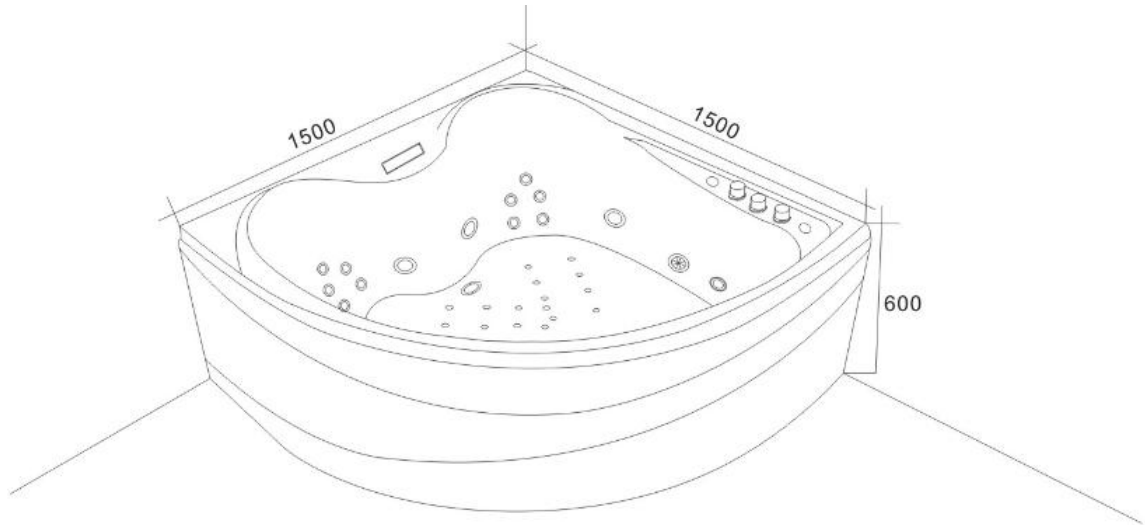

Tina de Hidromasaje /Massage Bathtub SERIE CALEDON

AQ636616-W

Bañera Esquinera , con jets para la realización del hidromasaje mediante chorros de agua con burbujas

Dimensiones : 150X150X60 cm

Material: Acrílico 3.5mm

Reforzado con 3 capas de fibra de Vidrio

Color: Blanco

Capacidad Litros : 277

Capacidad (persona): 2

Peso (kg): 700

FUNCIONES

1. Masaje y Burbujas : 6 jets grandes + 10 jets dorsales (5 de cada lado)
2. Panel digital
3. Luz LED
4. Radio FM
5. Parlante exterior
6. Bomba de Agua 1HP
7. Bomba de Aire