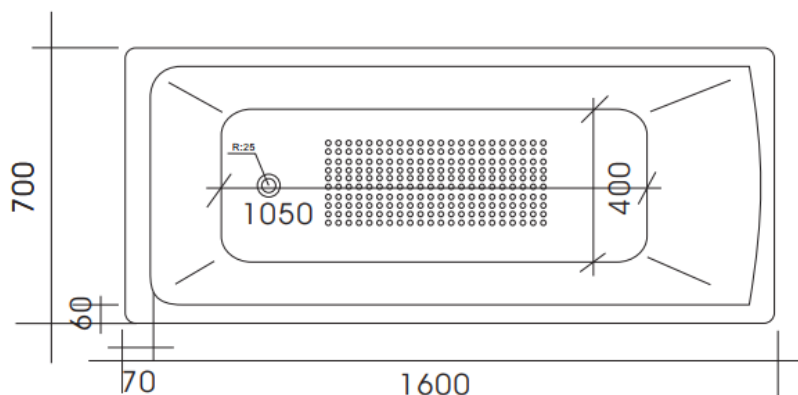

Bañera Sencilla/Simple Bathtub
SERIE Colwood

AQ628315-W

Dimensiones : 160x70x42 cm
Material: Acrílico 3.5mm
Reforzado con 3 capas de fibra de Vidrio
Capacidad Litros : 170
Capacidad (persona): 1
Peso (kg): 16.5

Vista Arriba

Vista Lateral