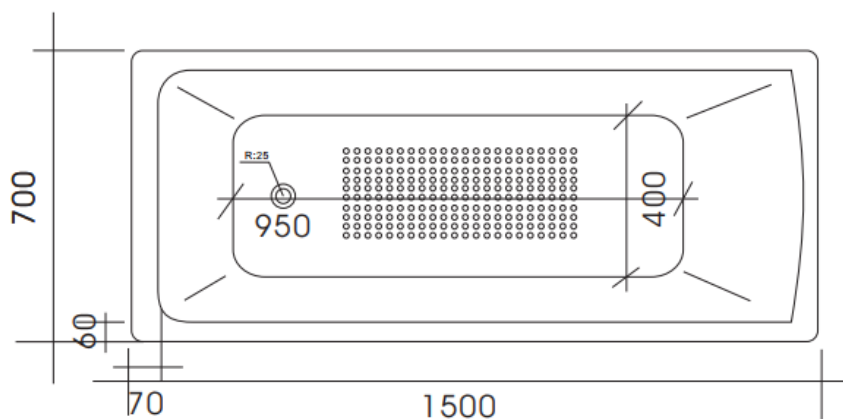

Bañera Sencilla/Simple Bathtub  
SERIE Colwood

AQ628325-W

Dimensiones : 150x70x42 cm  
Material: Acrílico 3.5mm  
Reforzado con 3 capas de fibra de Vidrio  
Capacidad Litros : 160  
Capacidad (persona): 1  
Peso (kg): 15

Vista Arriba

Vista Lateral