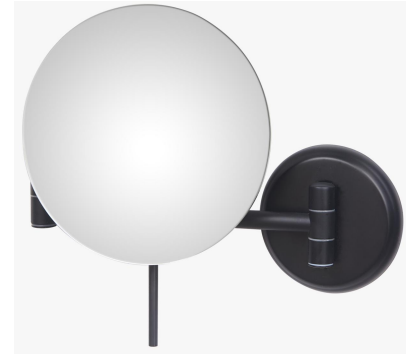

Espejo AQ11198-N (D) BALLERUP

Especificaciones

- Espejo
- Dimensiones: Ø 16.8 cm
- Grosor de Espejo: 2 mm
- Material de Marco: Acero Inoxidable
- Color de marco: Negro mate, Dorado
- Tratamiento de Anticorrosión
- Espejo Amplificado x5
- Incluye soporte, tacos y tornillos para la instalación.

Recomendaciones de Instalación

- En un ambiente de alta humedad se recomienda instalar el espejo sobre un soporte no metálico para que permita la circulación del aire por detrás del espejo y permita que la humedad condensada se evapore de forma natural.
- Nunca instalar sobre una superficie con revestimiento frescos tales como masilla, pintura y/o yeso.