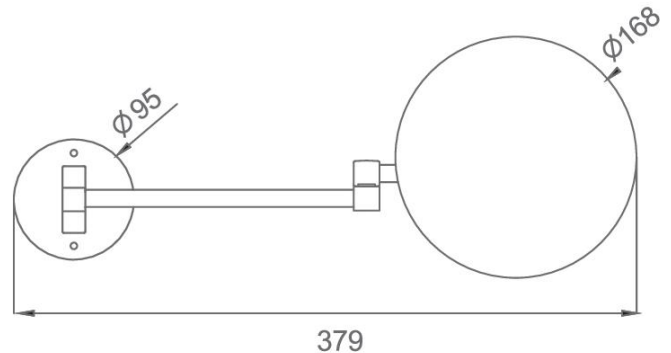

Recomendaciones de Limpieza

- Frotar con una toalla suave y húmeda.
- Técnica del paño: que consiste pasar una vez un paño limpio humedecido en alcohol isopropílico e inmediatamente pasar otro paño para retirar las impurezas.
- Nunca utilice limpiadores abrasivos o que contengan amonio.