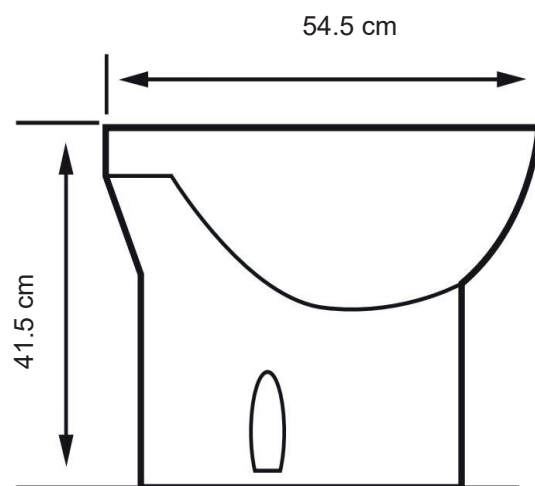

Bidet Malawi AQ482414A-W

Bidet con transferencia

- Material: de Porcelana Vitrificada
- Dimensiones: 54.5 x 41.5 x 35.5 cm
- Color: Blanco