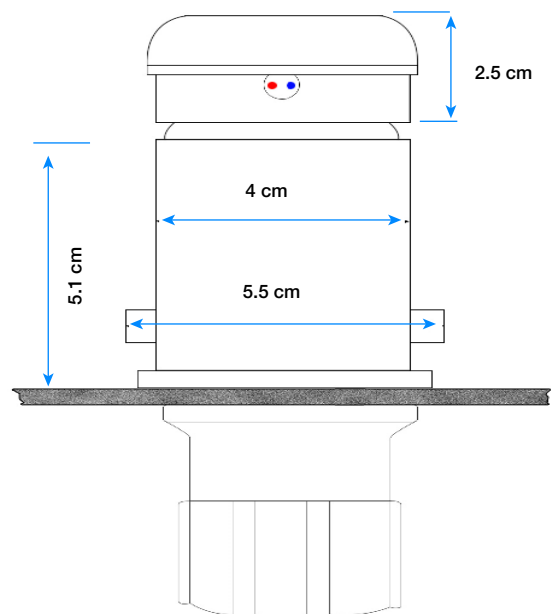

Recomendación de limpieza:

- Es recomendable la limpieza periódica para evitar los depósitos del cal.
- No aplicar detergentes que contengan ácido clorhídrico, fórmico o acético.
- No utilizar utensilios abrasivos, como polvos Abrasivos, esponjas o paño demicrofibra.