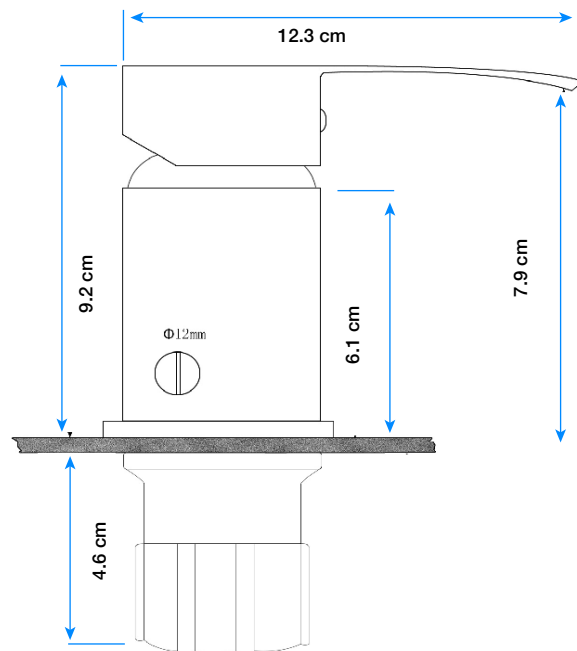

## Grifo Genova AQ57207-CR

### Características:

- Para Bidet
- Monomando
- Material Laton
- Acabado en cromo
- Cartucho Ø 35 mm
- Temperatura de agua 0~ 90° C
- Presion Requerida de Trabajo : 0,3 Mpa, 10 Litros/ Minuto