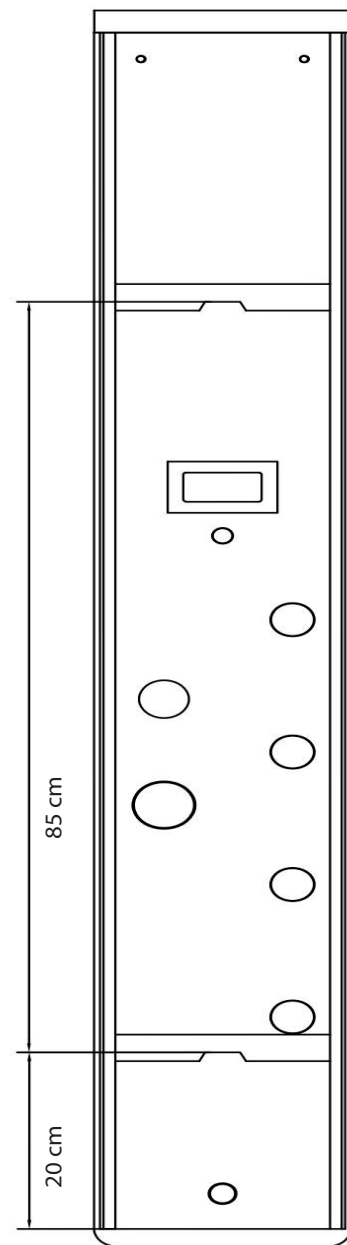

Ficha Técnica Calaf AQ6193-N

Material: Vidrio templado de 6mm, con panel posterior en PVC negro y laterales en acero inoxidable

Dimensiones: 140 x 22 cm

Cabeza de ducha: incrustada redonda en ABS

Ducha de mano en ABS cromada con soporte lateral en ABS cromado

Mezclador y desviador en Bronce,

Manubrios: 2 unidades en ABS cromados

Jets de Masaje: 4pcs en ABS

Otras funciones: Termómetro con caja de batería lateral para fácil reemplazo

Manguera flexible en Acero Inox 1.5m