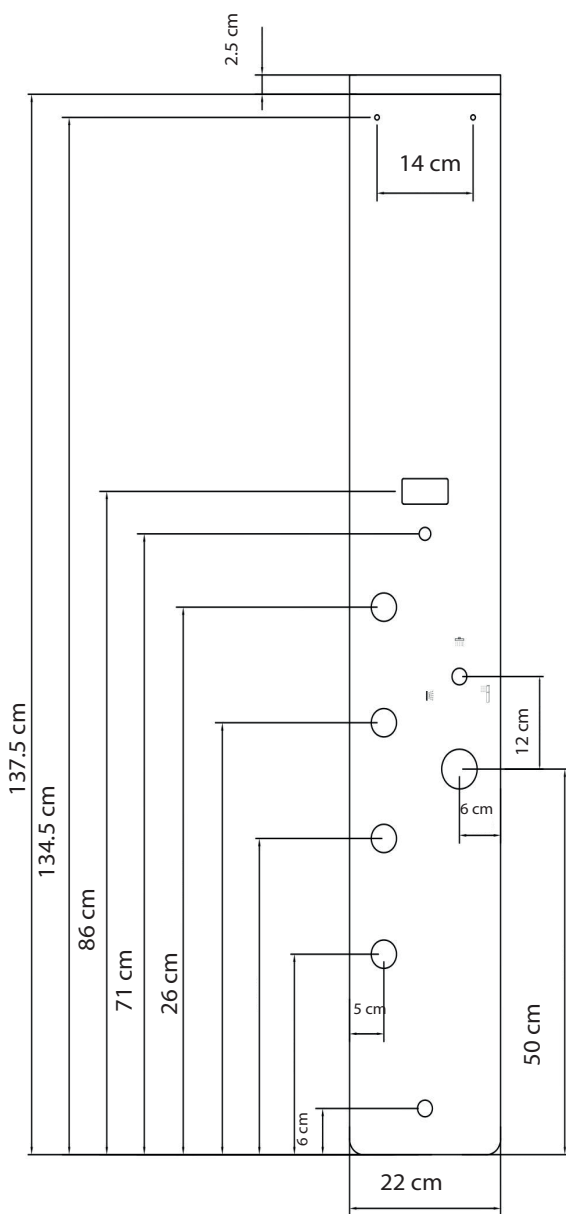

Ficha Técnica Calaf AQ6193-N

Material: Vidrio templado de 6mm, con panel posterior en PVC negro y laterales en acero inoxidable

Dimensiones: 140 x 22 cm

Cabeza de ducha: incrustada redonda en ABS

Ducha de mano en ABS cromada con soporte lateral en ABS cromado

Mezclador y desviador en Bronce,

Manubrios: 2 unidades en ABS cromados

Jets de Masaje: 4pcs en ABS

Otras funciones: Termómetro con caja de batería lateral para fácil reemplazo

Manguera flexible en Acero Inox 1.5m