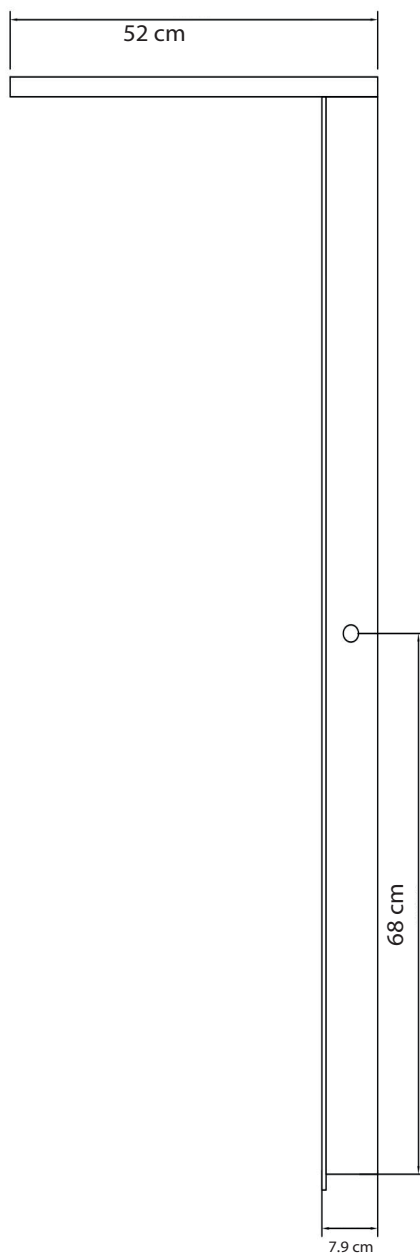

Ficha Técnica Calaf AQ6193-N

Material: Vidrio templado de 6mm, con panel posterior en PVC negro y laterales en acero inoxidable

Dimensiones: 140 x 22 cm

Cabeza de ducha: incrustada redonda en ABS

Ducha de mano en ABS cromada con soporte lateral en ABS cromado

Mezclador y desviador en Bronce,

Manubrios: 2 unidades en ABS cromados

Jets de Masaje: 4pcs en ABS

Otras funciones: Termómetro con caja de batería lateral para fácil reemplazo

Manguera flexible en Acero Inox 1.5m