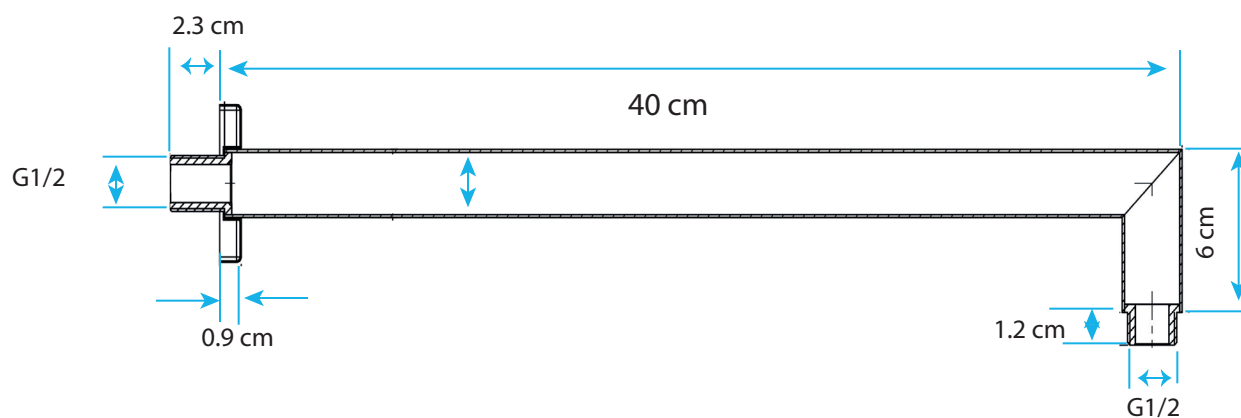

Brazo de Ducha AQ5D305-CR

🔹 **Dimensiones:** 2.5 x 2.5 x 40 cm

🔹 **Color o Acabado:** Cromado