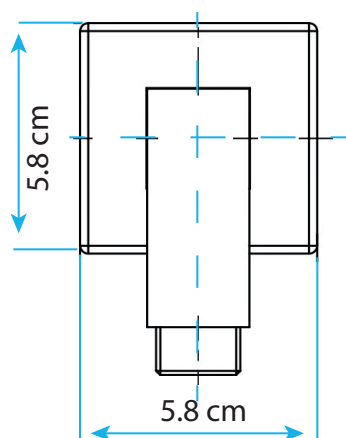

Brazo de Ducha AQ5D305-CR

🔹 **Dimensiones:** 2.5 x 2.5 x 40 cm

🔹 **Color o Acabado:** Cromado