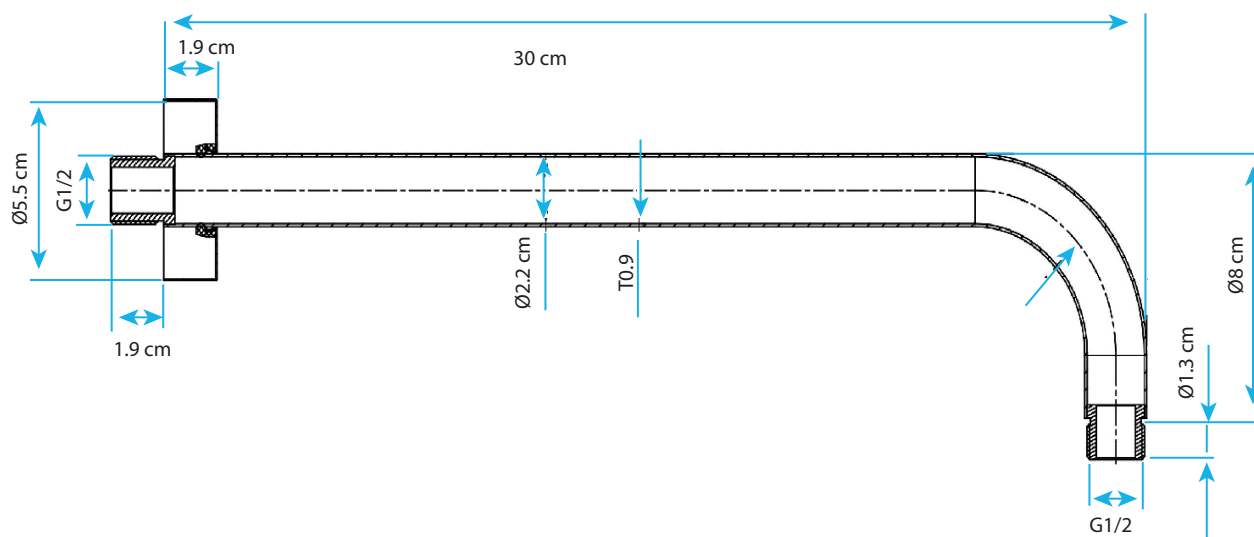

Brazo de Ducha AQ5D303-CR AQ5D303-N

- 🔹 **Dimensiones:** 2.2 x 30 cm
- 🔹 **Color o Acabado:** Cromado, Negro