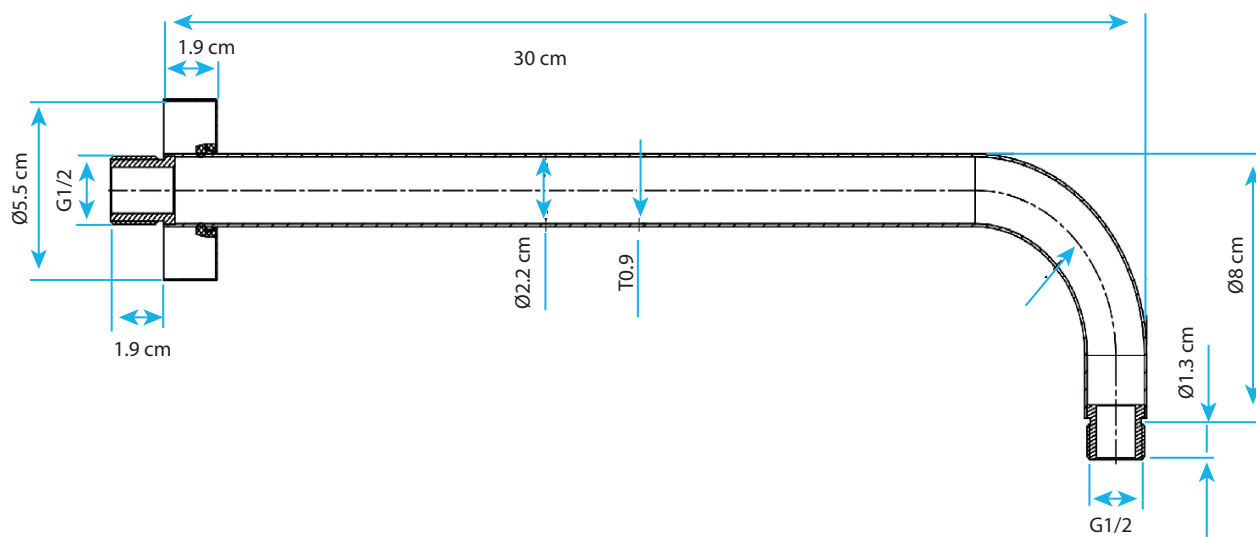

## Brazo de Ducha AQ5D303-CR

- 🔹 **Dimensiones:** 2.2 x 30 cm
- 🔹 **Color o Acabado:** Cromado