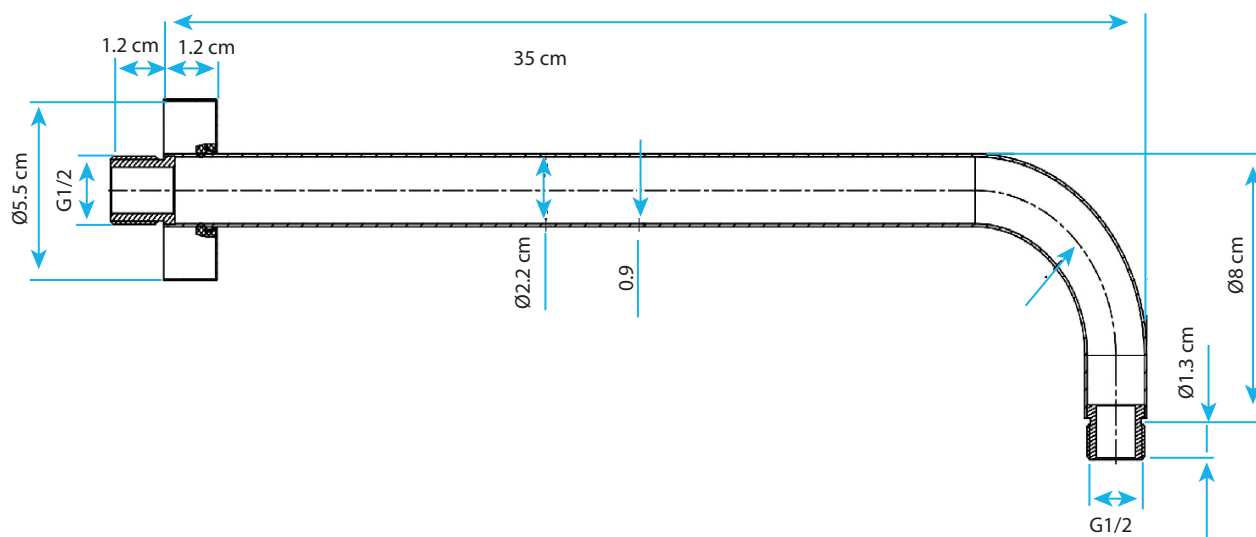

## Brazo de Ducha AQ5D302-CR

- 🔹 **Dimensiones:** 2.2 x 35 cm
- 🔹 **Color o Acabado:** Cromado