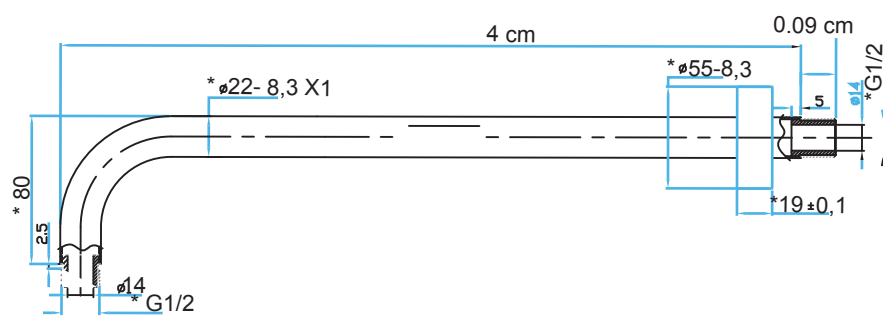

Brazo de Ducha AQ5D301-CR

• **Dimensiones:** 2.2 cm d x 40 cm x 0.1 cm

• **Color o Acabado:** Cromado