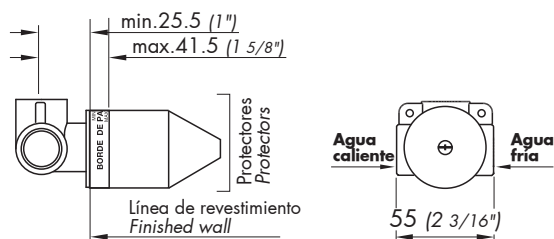

Ficha de producto

**Monocomando para ducha,
no incluye ducha.**

Z108/L6.0 Zoe

Detalle Técnico

Instalación	Sobre pared
Material	Metal cromado
Presión de operación	0.4 a 5.5 bar
Peso	0,80 kg
Volumen	0.001 m3

Incluye

Cuerpo monocomando
 Conjunto de fijación para chapa vista
 Llave Allen 2.5 mm

Protectores/limitadores de pared terminada

Eficiencia

Caudal máximo de salida
 a presión de 5.5BAR (80PSI)

Consumo

En función de la
 ducha seleccionada

Todas las medidas están en milímetros

Complementos para instalación

 0400.5 D2	 0400.6 D2	 0400.7 D2	 0400.8 D2	 TF.310.20
---------------	---------------	---------------	---------------	---------------