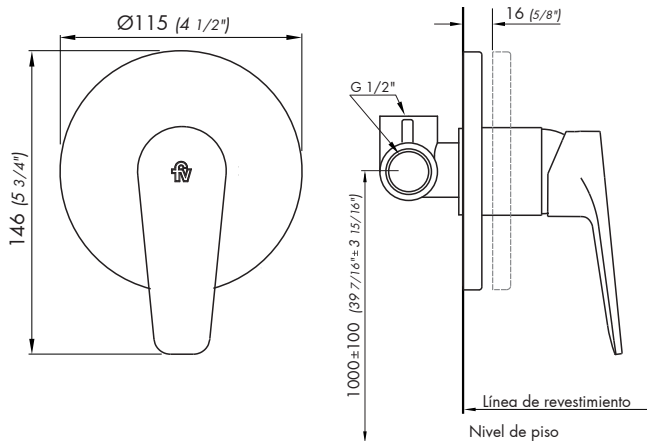

Ficha de producto

**Monocomando para ducha,
no incluye ducha.**

Z108/L6.0 Zoe

Detalle Técnico

Instalación	Sobre pared
Material	Metal cromado
Presión de operación	0.4 a 5.5 bar
Peso	0,80 kg
Volumen	0.001 m3

Incluye

Cuerpo monocomando
 Conjunto de fijación para chapa vista
 Llave Allen 2.5 mm

Protectores/limitadores de pared terminada

Eficiencia

Caudal máximo de salida
 a presión de 5.5BAR (80PSI)

Consumo

En función de la
 ducha seleccionada

Todas las medidas están en milímetros

Complementos para instalación

 0400.5 D2	 0400.6 D2	 0400.7 D2	 0400.8 D2	 TF.310.20
---------------	---------------	---------------	---------------	---------------