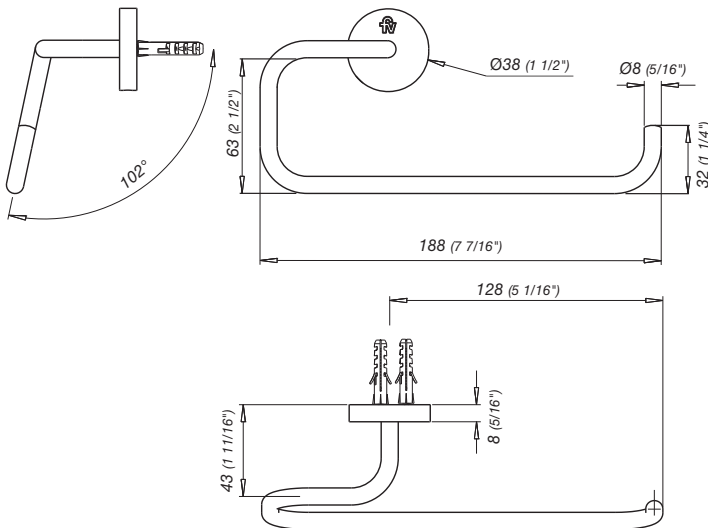

0162/G1 Lilo

Detalle Técnico

Instalación	Sobre pared
Material	Metal cromado
Funcionamiento	Toallero de aro
Peso	0.18 kg
Volumen	0.001 m3

Incluye

Accesorio armado
Conjunto de fijación
Llave allen de 2.5 mm

Todas las medidas están en milímetros y en pulgadas.