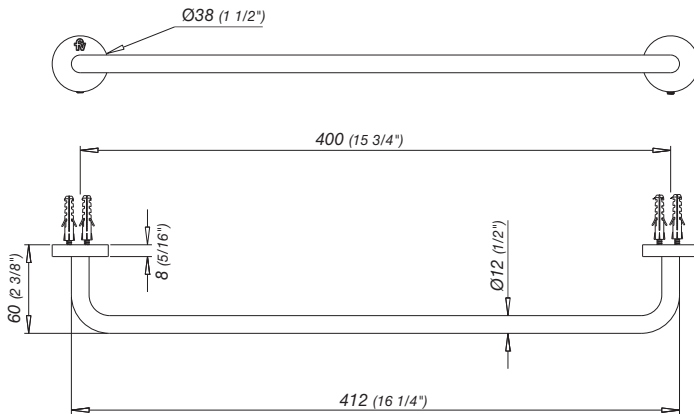

0164/G1 Lilo

Detalle Técnico

Instalación	Sobre pared
Material	Metal cromado
Funcionamiento	Toallero barral recto
Peso	0.22 kg
Volumen	0.002 m3

Incluye

- Accesorio armado
- Conjunto de fijación
- Llave allen de 2.5 mm

Todas las medidas están en milímetros y en pulgadas.