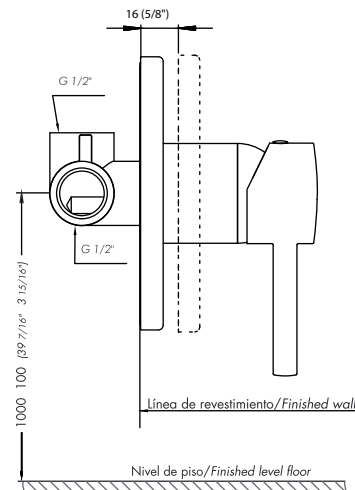

LILO NEW

Juego monocomando ducha.
Single handle shower set.

Z108/G1N.0

+ información
more information

Plano / Diagram

Acabados *Finishes*

Detalle Técnico *Product detail*

Instalación <i>Installation</i>	Embutido <i>Inlay</i>
Material <i>Material</i>	Latón <i>Brass</i>
Presión de operación <i>Pressure</i>	0.4 a 4 bar
Peso <i>Item weight</i>	0.275 kg <i>0.60 pounds</i>
Volumen <i>Volume</i>	3.672 cm ³

Incluye *Included*

Juego de armado <i>Assembly set</i>
Conjunto de fijación <i>Fixing set</i>
Folleto <i>Installation brochure</i>

*Dimensiones en milímetros y pulgadas
*Measurements are in millimeters and inches

Gráfico de Caudales de operación *Operation flow rate graphic*

La medición de caudal fue realizada con la salida del cuerpo libre de restricciones
Flow measurement was performed with body water outlet free of restrictions