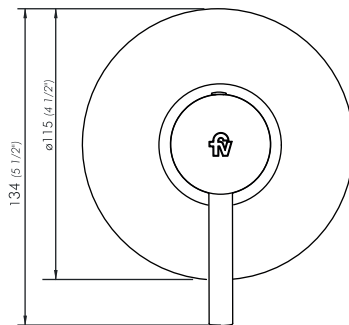

LILO NEW

Juego monocomando ducha.
Single handle shower set.

Z108/G1N.0

+ información
more information

Plano / Diagram

Acabados *Finishes*

Detalle Técnico *Product detail*

Instalación <i>Installation</i>	Embutido <i>Inlay</i>
Material <i>Material</i>	Latón <i>Brass</i>
Presión de operación <i>Pressure</i>	0.4 a 4 bar
Peso <i>Item weight</i>	0.275 kg <i>0.60 pounds</i>
Volumen <i>Volume</i>	3.672 cm ³

Incluye *Included*

Juego de armado <i>Assembly set</i>
Conjunto de fijación <i>Fixing set</i>
Folleto <i>Installation brochure</i>

*Dimensiones en milímetros y pulgadas
*Measurements are in millimeters and inches

Gráfico de Caudales de operación *Operation flow rate graphic*

La medición de caudal fue realizada con la salida del cuerpo libre de restricciones
Flow measurement was performed with body water outlet free of restrictions