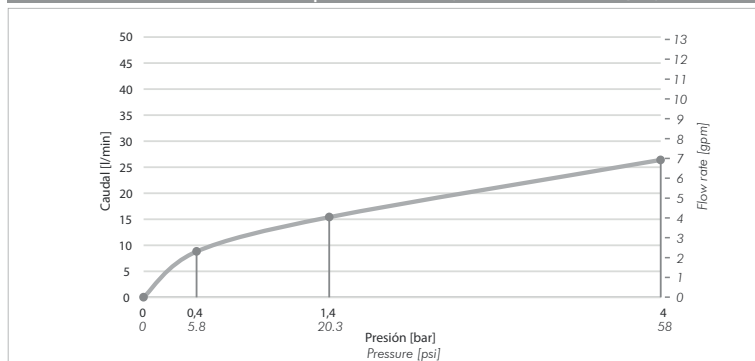

LILO NEW

Juego monocomando ducha.
Single handle shower set.

Z108/G1N.0

+ información
more information

Plano / Diagram

Acabados *Finishes*

Detalle Técnico *Product detail*

Instalación <i>Installation</i>	Embutido <i>Inlay</i>
Material <i>Material</i>	Latón <i>Brass</i>
Presión de operación <i>Pressure</i>	0.4 a 4 bar
Peso <i>Item weight</i>	0.275 kg <i>0.60 pounds</i>
Volumen <i>Volume</i>	3.672 cm ³

Incluye *Included*

Juego de armado <i>Assembly set</i>
Conjunto de fijación <i>Fixing set</i>
Folleto <i>Installation brochure</i>

*Dimensiones en milímetros y pulgadas
*Measurements are in millimeters and inches

Gráfico de Caudales de operación *Operation flow rate graphic*

La medición de caudal fue realizada con la salida del cuerpo libre de restricciones
Flow measurement was performed with body water outlet free of restrictions