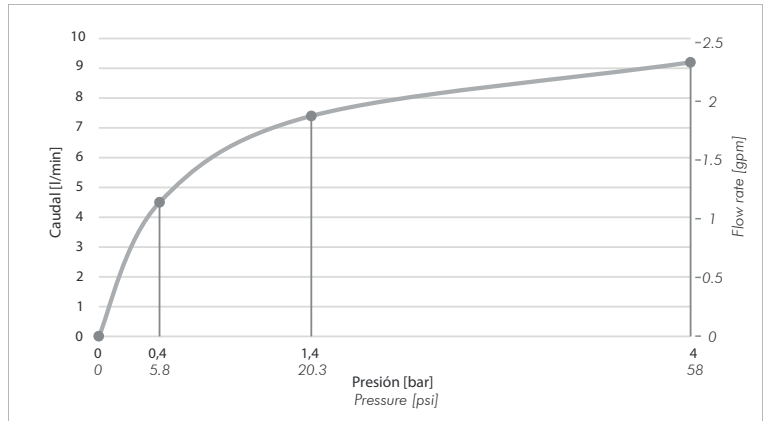

*Dimensiones en milímetros y pulgadas
*Measurements are in millimeters and inches

Acabados *Finishes*

Detalle Técnico *Product detail*

Instalación <i>Installation</i>	Sobre pared <i>Wall mount</i>
Material <i>Material</i>	Latón cromado <i>Brass</i>
Presión de operación <i>Pressure</i>	0.4 a 4 bar
Peso <i>Item weight</i>	0.947 kg 2.08 pounds
Volumen <i>Volume</i>	4000 cm ³

Incluye *Included*

Juego de armado <i>Assembly set</i>
Conjunto de fijación <i>Fixing set</i>
Folleto <i>Installation brochure</i>

Boquillas correspondientes *Flow restrictor chart*

	o o o o o	o o o o o	o o o o o	o o o o o
Ahorra 15% 7 L/M	Ahorra 40% 5 L/M	Ahorra 80% 1.8 L/M	Ahorra 85% 1.3 L/M	
Z120.9LD10	Z381-5-D10	Z380-1.8-D10	-	

Gráfico de Caudales de operación *Operation flow rate graphic*

Características *Features*

Calidad
Quality

Durabilidad
Durability

Easy clean

Producto
Completo
*Complete
package*

Recubrimiento
Coating

Vida Útil
Lifetime