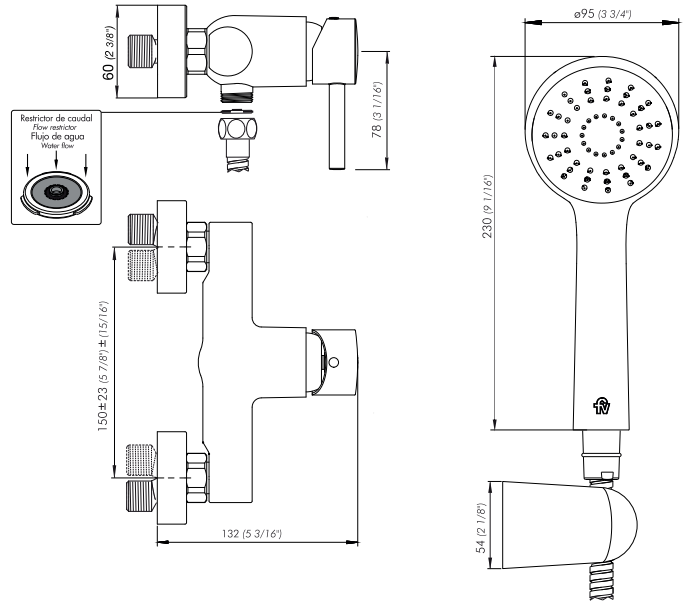

LILO NEW

Juego monocomando exterior pared (ducha) con ducha manual incluida
Single shower wall mount mixer, with eccentric couplings. Hand shower included.

Z311/G1N

+ información
more information

Plano / Diagram

*Dimensiones en milímetros y pulgadas
*Measurements are in millimeters and inches

Acabados *Finishes*

Detalle Técnico *Product detail*

Instalación <i>Installation</i>	Sobre pared <i>Wall mount</i>
Material <i>Material</i>	Latón cromado <i>Brass</i>
Presión de operación <i>Pressure</i>	0.4 a 4 bar
Peso <i>Item weight</i>	0.947 kg 2.08 pounds
Volumen <i>Volume</i>	4000 cm ³

Incluye *Included*

Juego de armado <i>Assembly set</i>
Conjunto de fijación <i>Fixing set</i>
Folleto <i>Installation brochure</i>

Boquillas correspondientes *Flow restrictor chart*

	o o o o o	o o o o o	o o o o o	o o o o o
Ahorra 15% 7 L/M	Ahorra 40% 5 L/M	Ahorra 80% 1.8 L/M	Ahorra 85% 1.3 L/M	
Z120.9LD10	Z381-5-D10	Z380-1.8-D10	-	