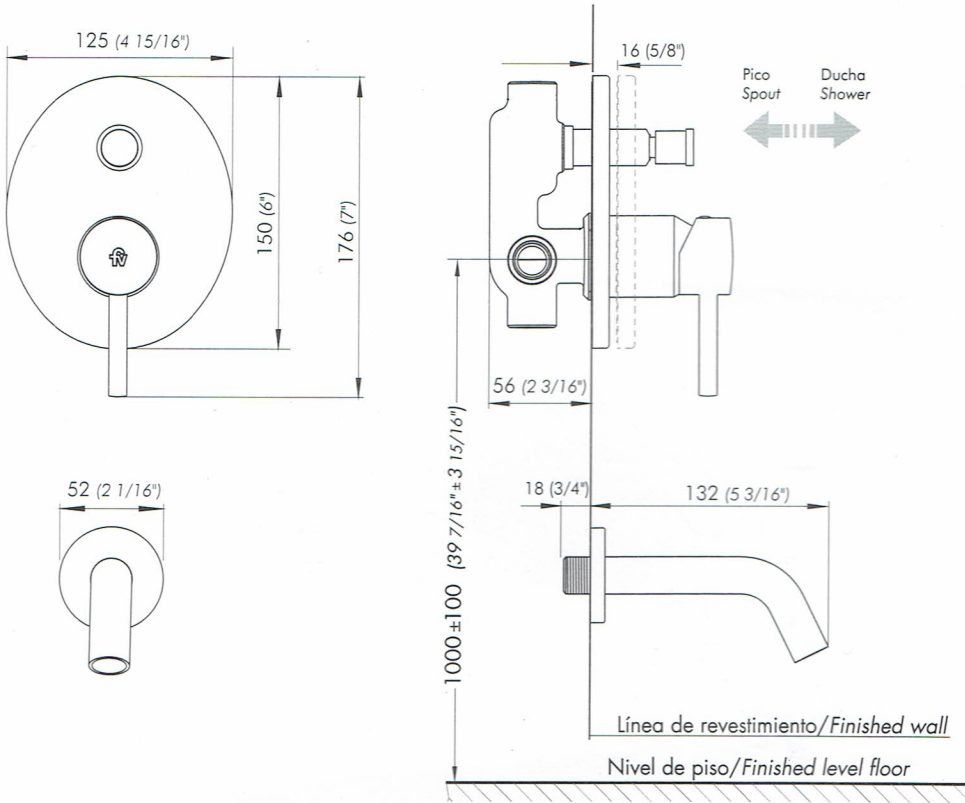

Lilo New G1N

Z106/G1N.0 Juego monocomando para bañera y ducha, no incluye ducha.
Single handle bath/shower set, shower not included.

Nota: Todas las medidas están en mm y en pulgadas.
Note: All measurements are in millimeters and inches.