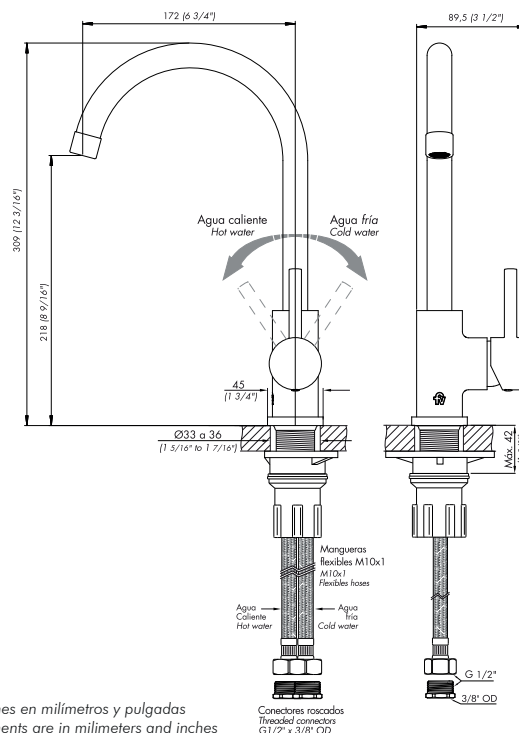

Plano / Diagram

*Dimensiones en milímetros y pulgadas
*Measurements are in millimeters and inches