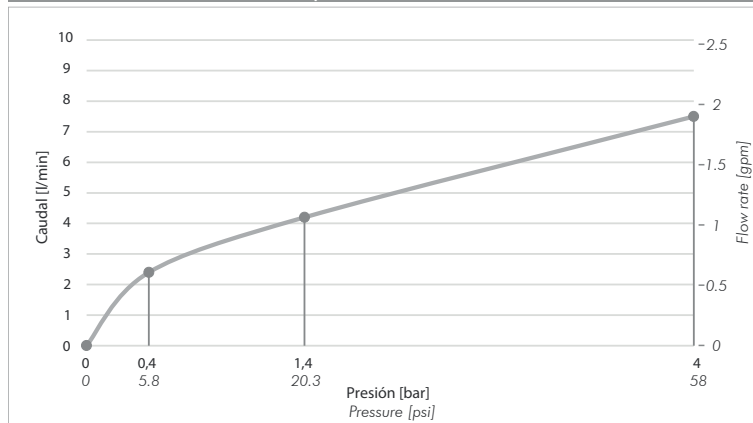

Gráfico de Caudales de operación *Operation flow rate graphic*

Bernardo de Irigoyen 1053 - B1604AFC
Florida - Pcia. de Buenos Aires - Argentina
Tel.: +54 (011) 4730-5300

Contacto:
Web: www.grupofv.com
E-mail: contacto@grupofv.com

Grupofvoficial grupofvoficial

UTILIZA SIEMPRE REPUESTOS ORIGINALES
FV