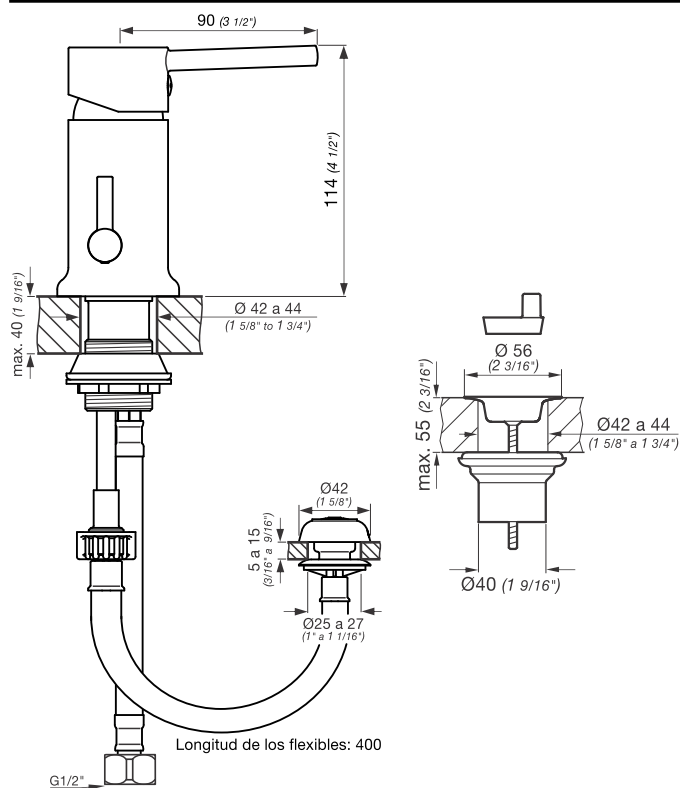

Incluye
Juego armado
Conjunto de fijación
Manguera flexible M10 (x2)
Lluvia bidé
Descarga completa

Eficiencia	Consumo
Caudal mínimo de salida a presión de 0.4BAR (5.8PSI)	Por lluvia 4 litros por minuto (1gpm)

Complementos para instalación

G1/2\" G1/2\" 0400.5	G1/2\" G3/8\" 0400.6	G3/8\" G1/2\" 0400.7	G1/2\" G1/2\" PPR dn20x1/2\" TF.310.20