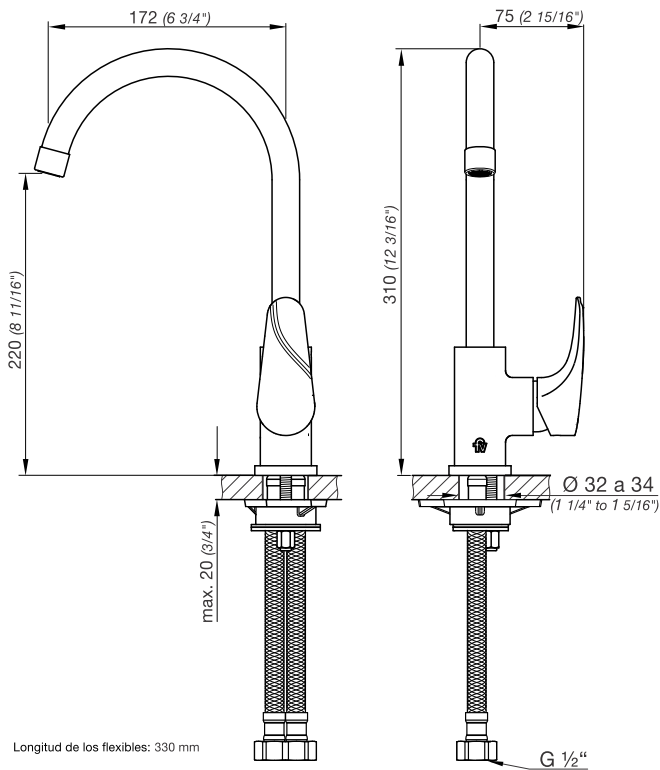

Incluye

- Juego armado
- Conjunto de fijación
- Manguera flexible M10 (x2)

Eficiencia	Consumo
Caudal máximo de salida a presión de 4 BAR (60PSI)	8.3 l/m (2.2 gpm)
	5 l/m (opcional LEED)

Complementos para instalación

G1/2" G1/2" 0400.5	G1/2" G3/8" 0400.6	G3/8" G1/2" 0400.7	PPR dn20x1/2" TF.310.20

Argentina
Bernardo de Irigoyen 1053 - B1604AFC
Florida - Pcia. de Buenos Aires - Argentina
Tel.: [54 11] 4730-5300 - Fax: [54 11] 4730-5363

www.fvsa.com
 @fvgriferia

export@fvsa.com
 facebook.com/FVGRIFERIA